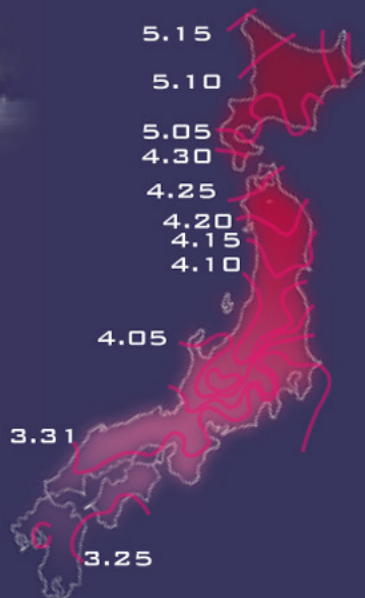

桜 / SCOPE / 万華鏡

50階を超える超高層のアトリウムでは、低層階と高層階で桜の開花時期は、ズレを生じ、下階から見上げれば、近景の桜から借景としての空まで、アトリウムはまるで巨大な万華鏡のようです。

アトリウム温度分布

桜前線