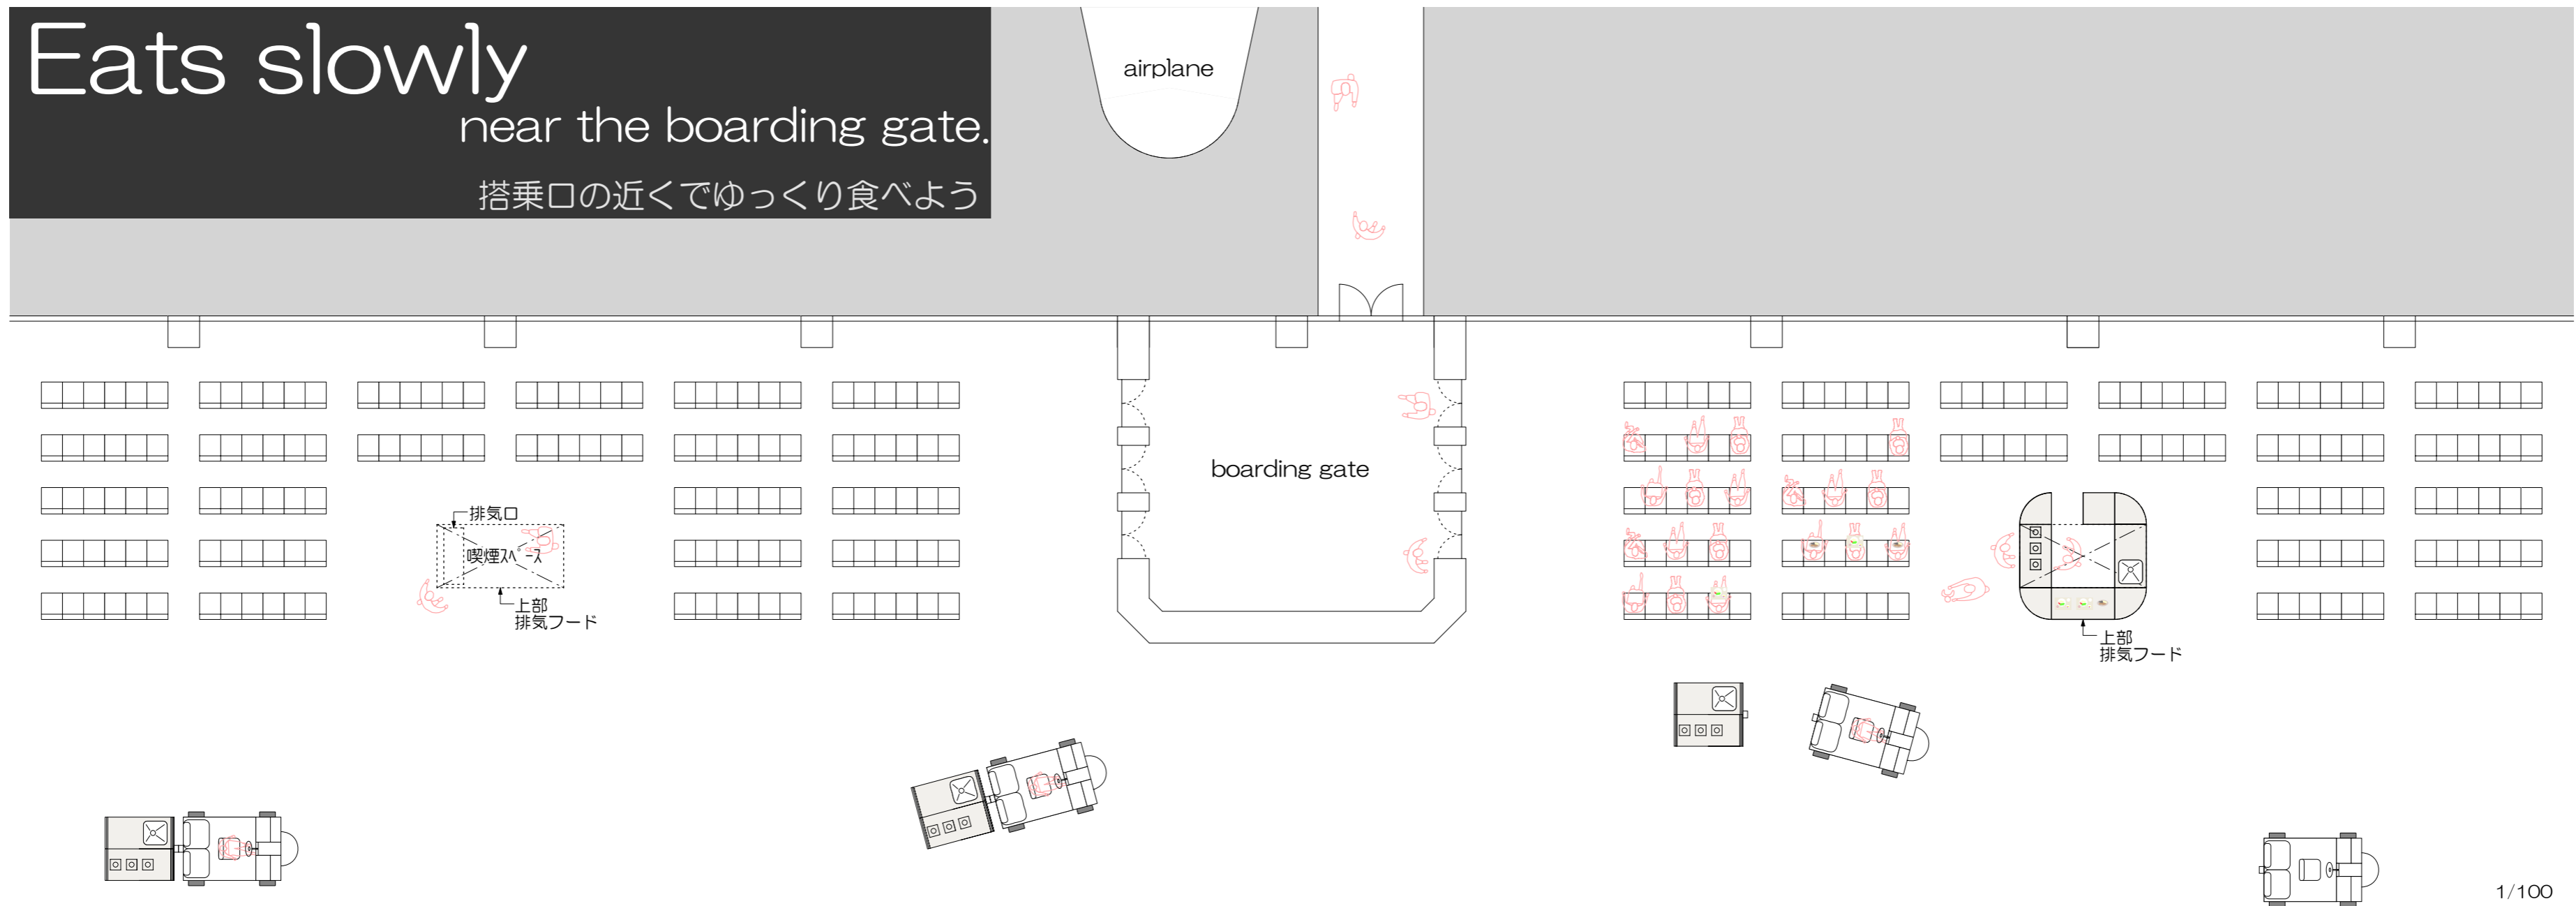

# Eats slowly

near the boarding gate.

搭乗口の近くでゆっくり食べよう

カートが無い時は喫煙スペース

空港の電動カートを利用します。

メニューはコックと相談してください。

調理ユニット

電動カート

カートが来るとクッキングスペース

1/30