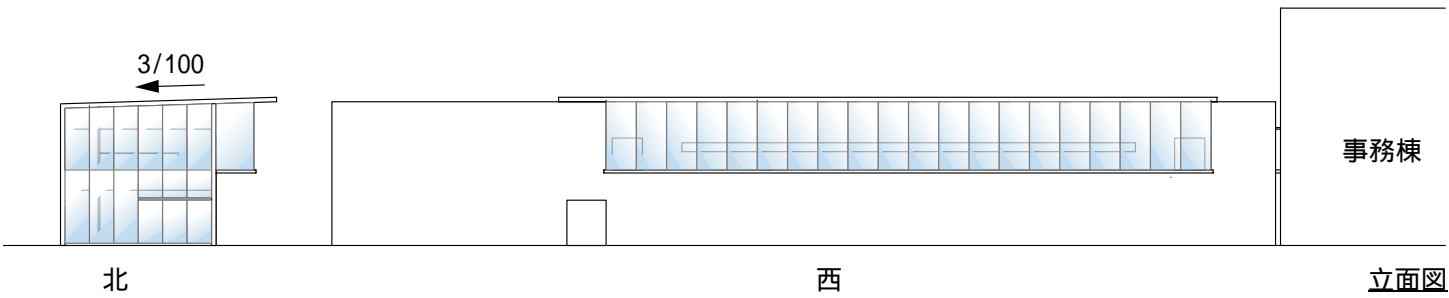

張出した部分（ショーボックス）は、浮遊するガラスの飾り棚のように存在する
 構内通路と平行にショーボックスを設ける

このショーボックスは、人々を工場内へ導き入れるだけでなく、
 周辺環境を見渡せる憩いのスペースともなる
 ショーボックスの中では、壁面に組み込まれたショーケースから森永乳業製品を知ることができる

模型写真(ショーボックス)

模型写真(全景)

1階平面図

2階平面図

立面図

断面図