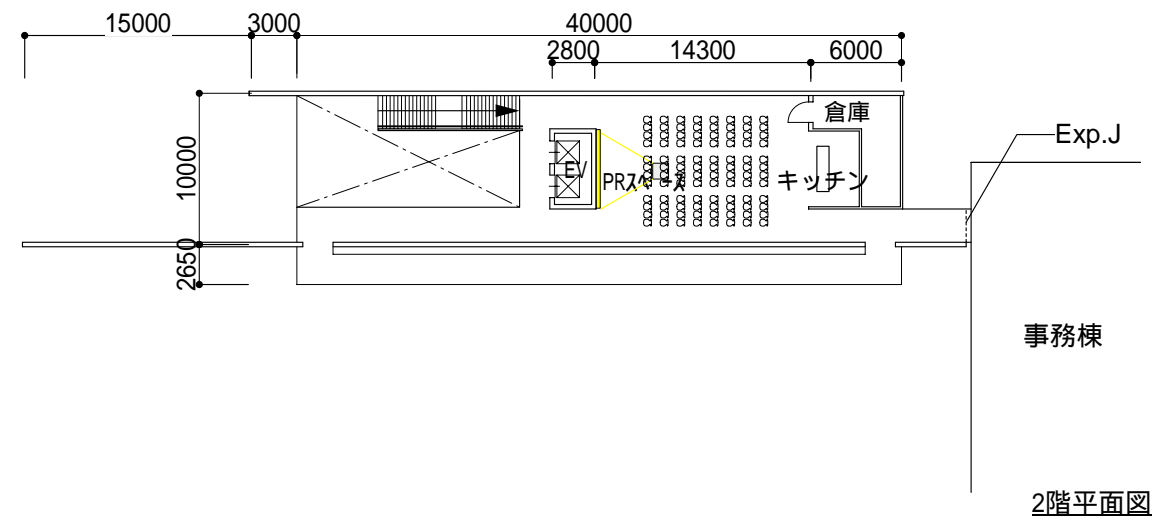

張出した部分（ショーボックス）は、浮遊するガラスの飾り棚のように存在する
 構内通路と平行にショーボックスを設ける

このショーボックスは、人々を工場内へ導き入れるだけでなく、
 周辺環境を見渡せる憩いのスペースともなる
 ショーボックスの中では、壁面に組み込まれたショーケースから森永乳業製品を知ることができる

模型写真(ショーボックス)

模型写真(全景)

1階平面図

2階平面図

立面図

断面図

1/500