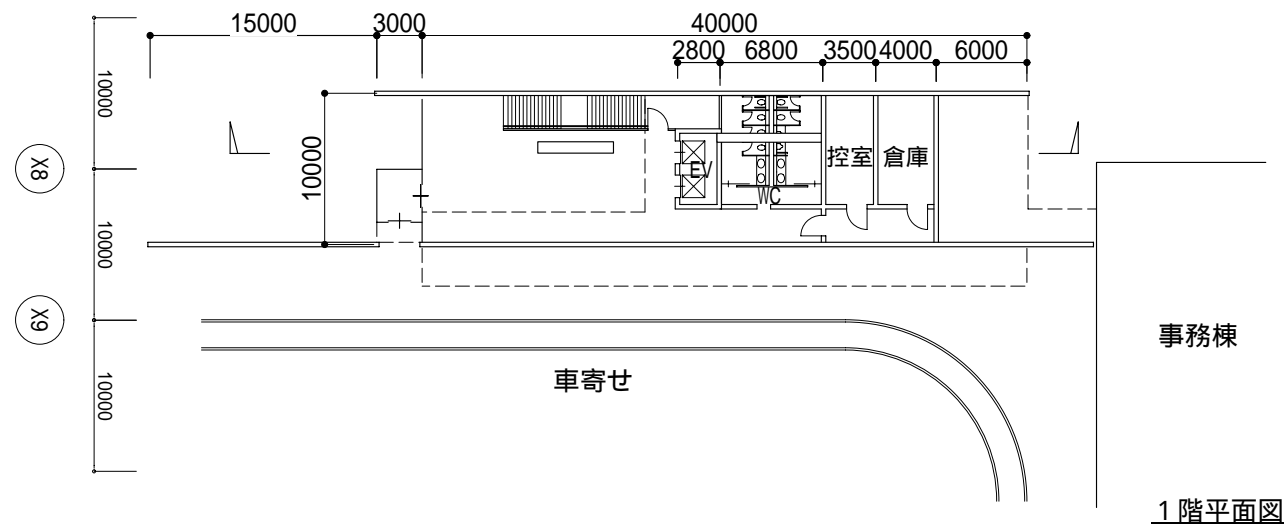

張出した部分（ショーボックス）は、浮遊するガラスの飾り棚のように存在する
 構内通路と平行にショーボックスを設ける

このショーボックスは、人々を工場内へ導き入れるだけでなく、
 周辺環境を見渡せる憩いのスペースともなる
 ショーボックスの中では、壁面に組み込まれたショーケースから森永乳業製品を知ることができる

模型写真(ショーボックス)

模型写真(全景)

1階平面図

2階平面図

立面図

断面図

1/500