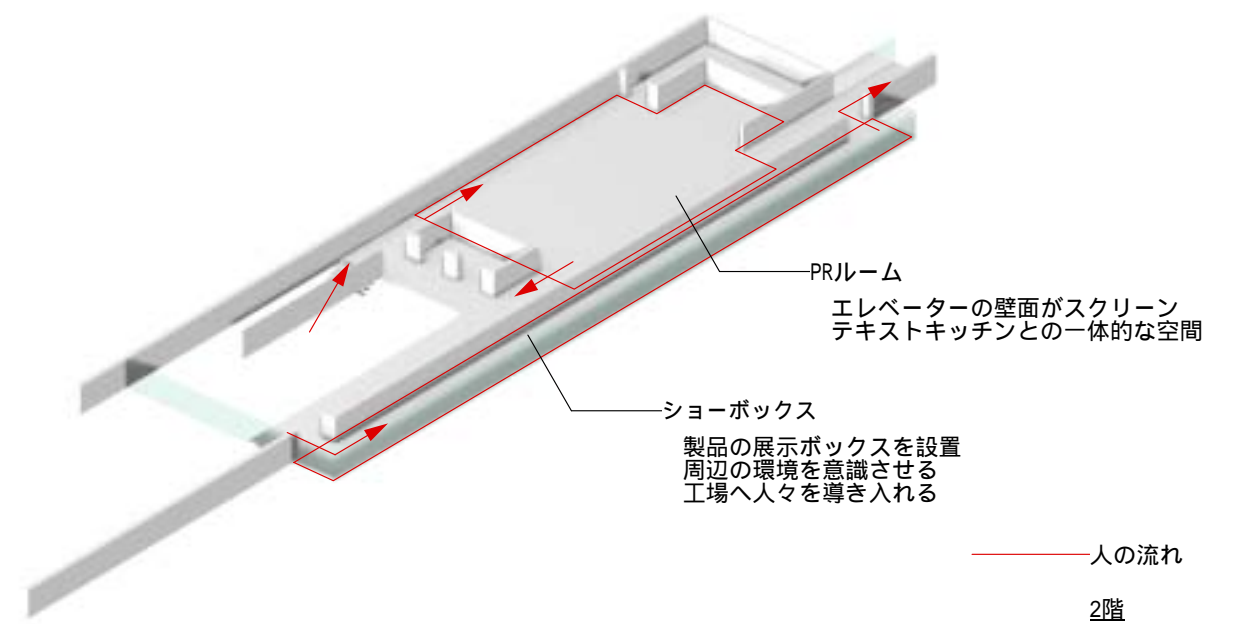

張出した部分（ショーボックス）は、浮遊するガラスの飾り棚のように存在する
 構内通路と平行にショーボックスを設ける

このショーボックスは、人々を工場内へ導き入れるだけでなく、
 周辺環境を見渡せる憩いのスペースともなる
 ショーボックスの中では、壁面に組み込まれたショーケースから森永乳業製品を知ることができる

模型写真(ショーボックス)

模型写真(全景)

1階平面図

2階平面図

立面図

断面図

1/500