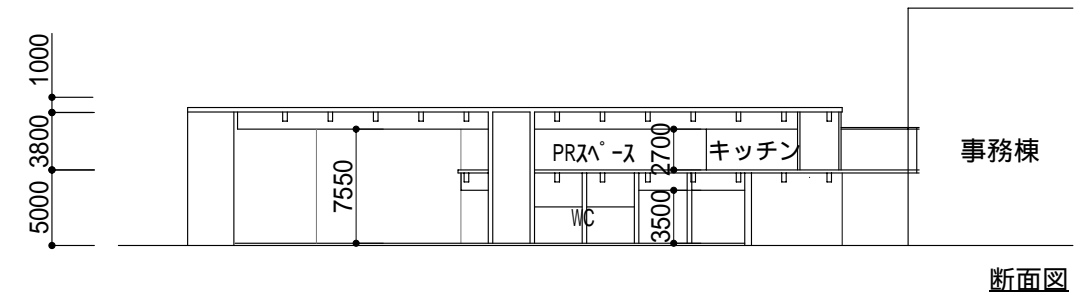

張出した部分（ショーボックス）は、浮遊するガラスの飾り棚のように存在する
 構内通路と平行にショーボックスを設ける

このショーボックスは、人々を工場内へ導き入れるだけでなく、
 周辺環境を見渡せる憩いのスペースともなる
 ショーボックスの中では、壁面に組み込まれたショーケースから森永乳業製品を知ることができる

模型写真(ショーボックス)

模型写真(全景)

1階平面図

2階平面図

立面図

断面図

1/500