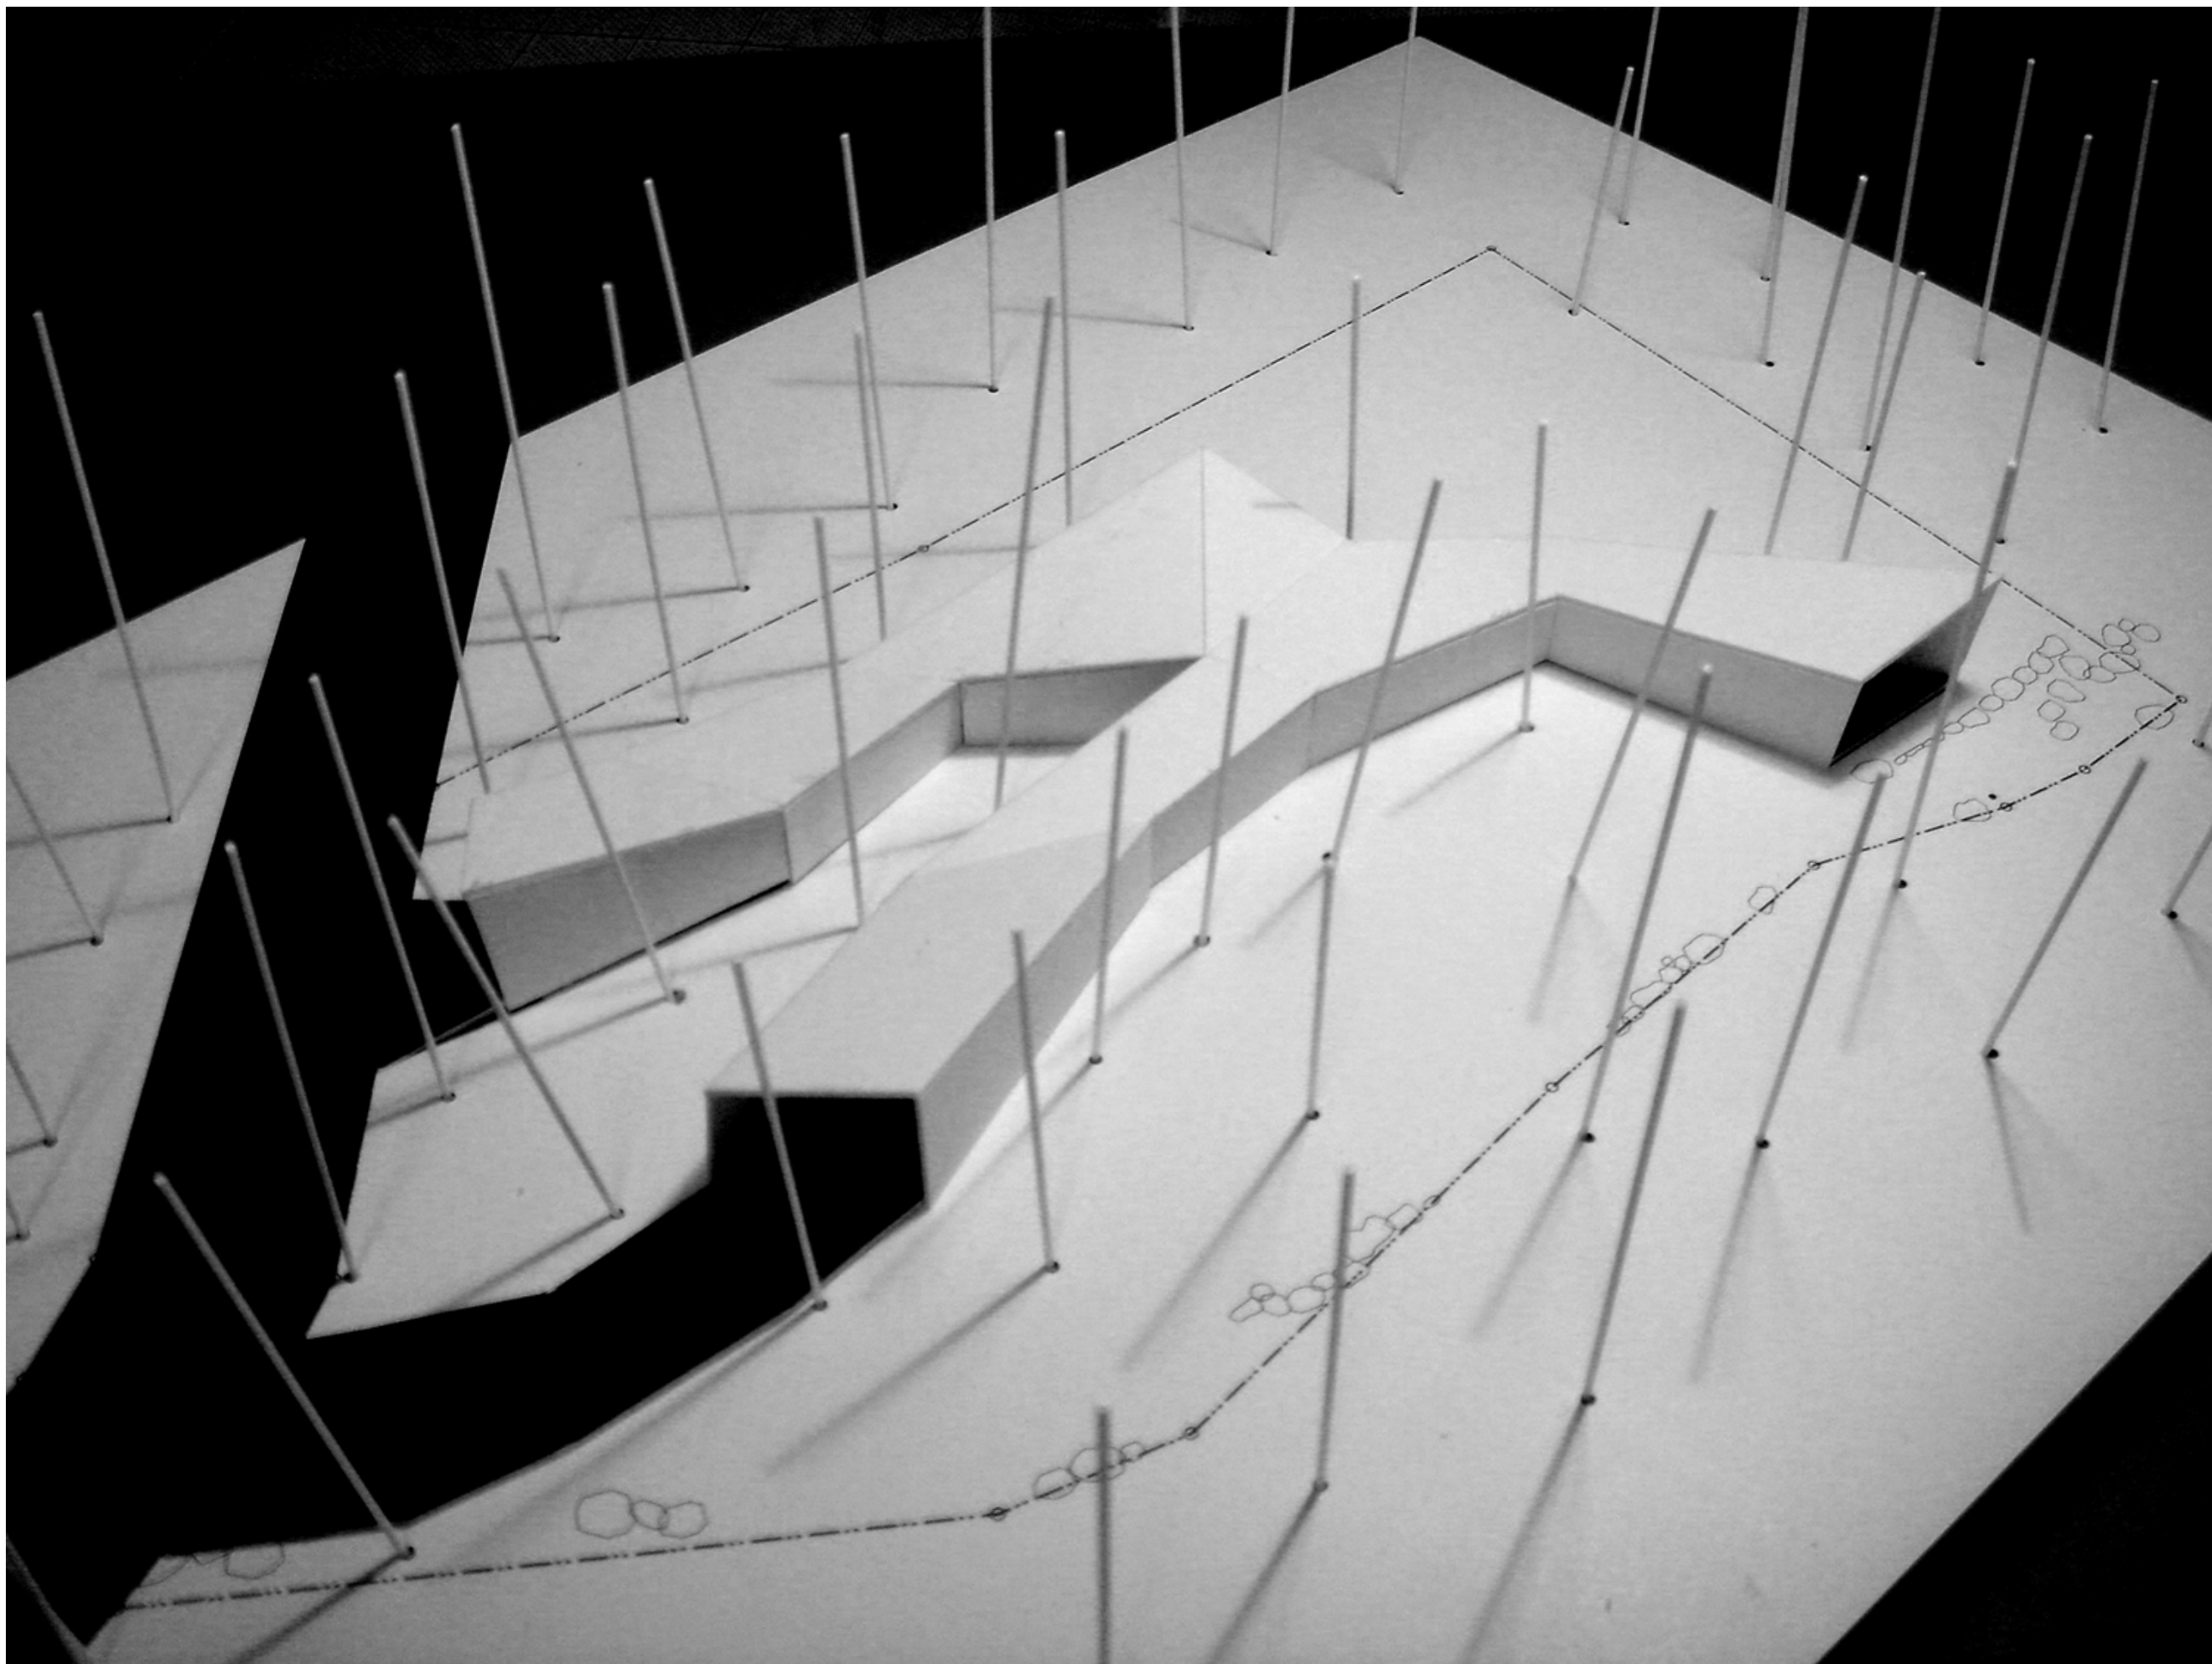

# 「フタツのミチ」

デザイン研修 芦谷 公滋

	デザイン研修
	環境

—	現況のみち	●	樹木芯
—		—	樹木芯から一定の距離を オフセットしたライン

	デザイン研修
	配置コンセプト

X-X' SECTION

Y-Y' SECTION