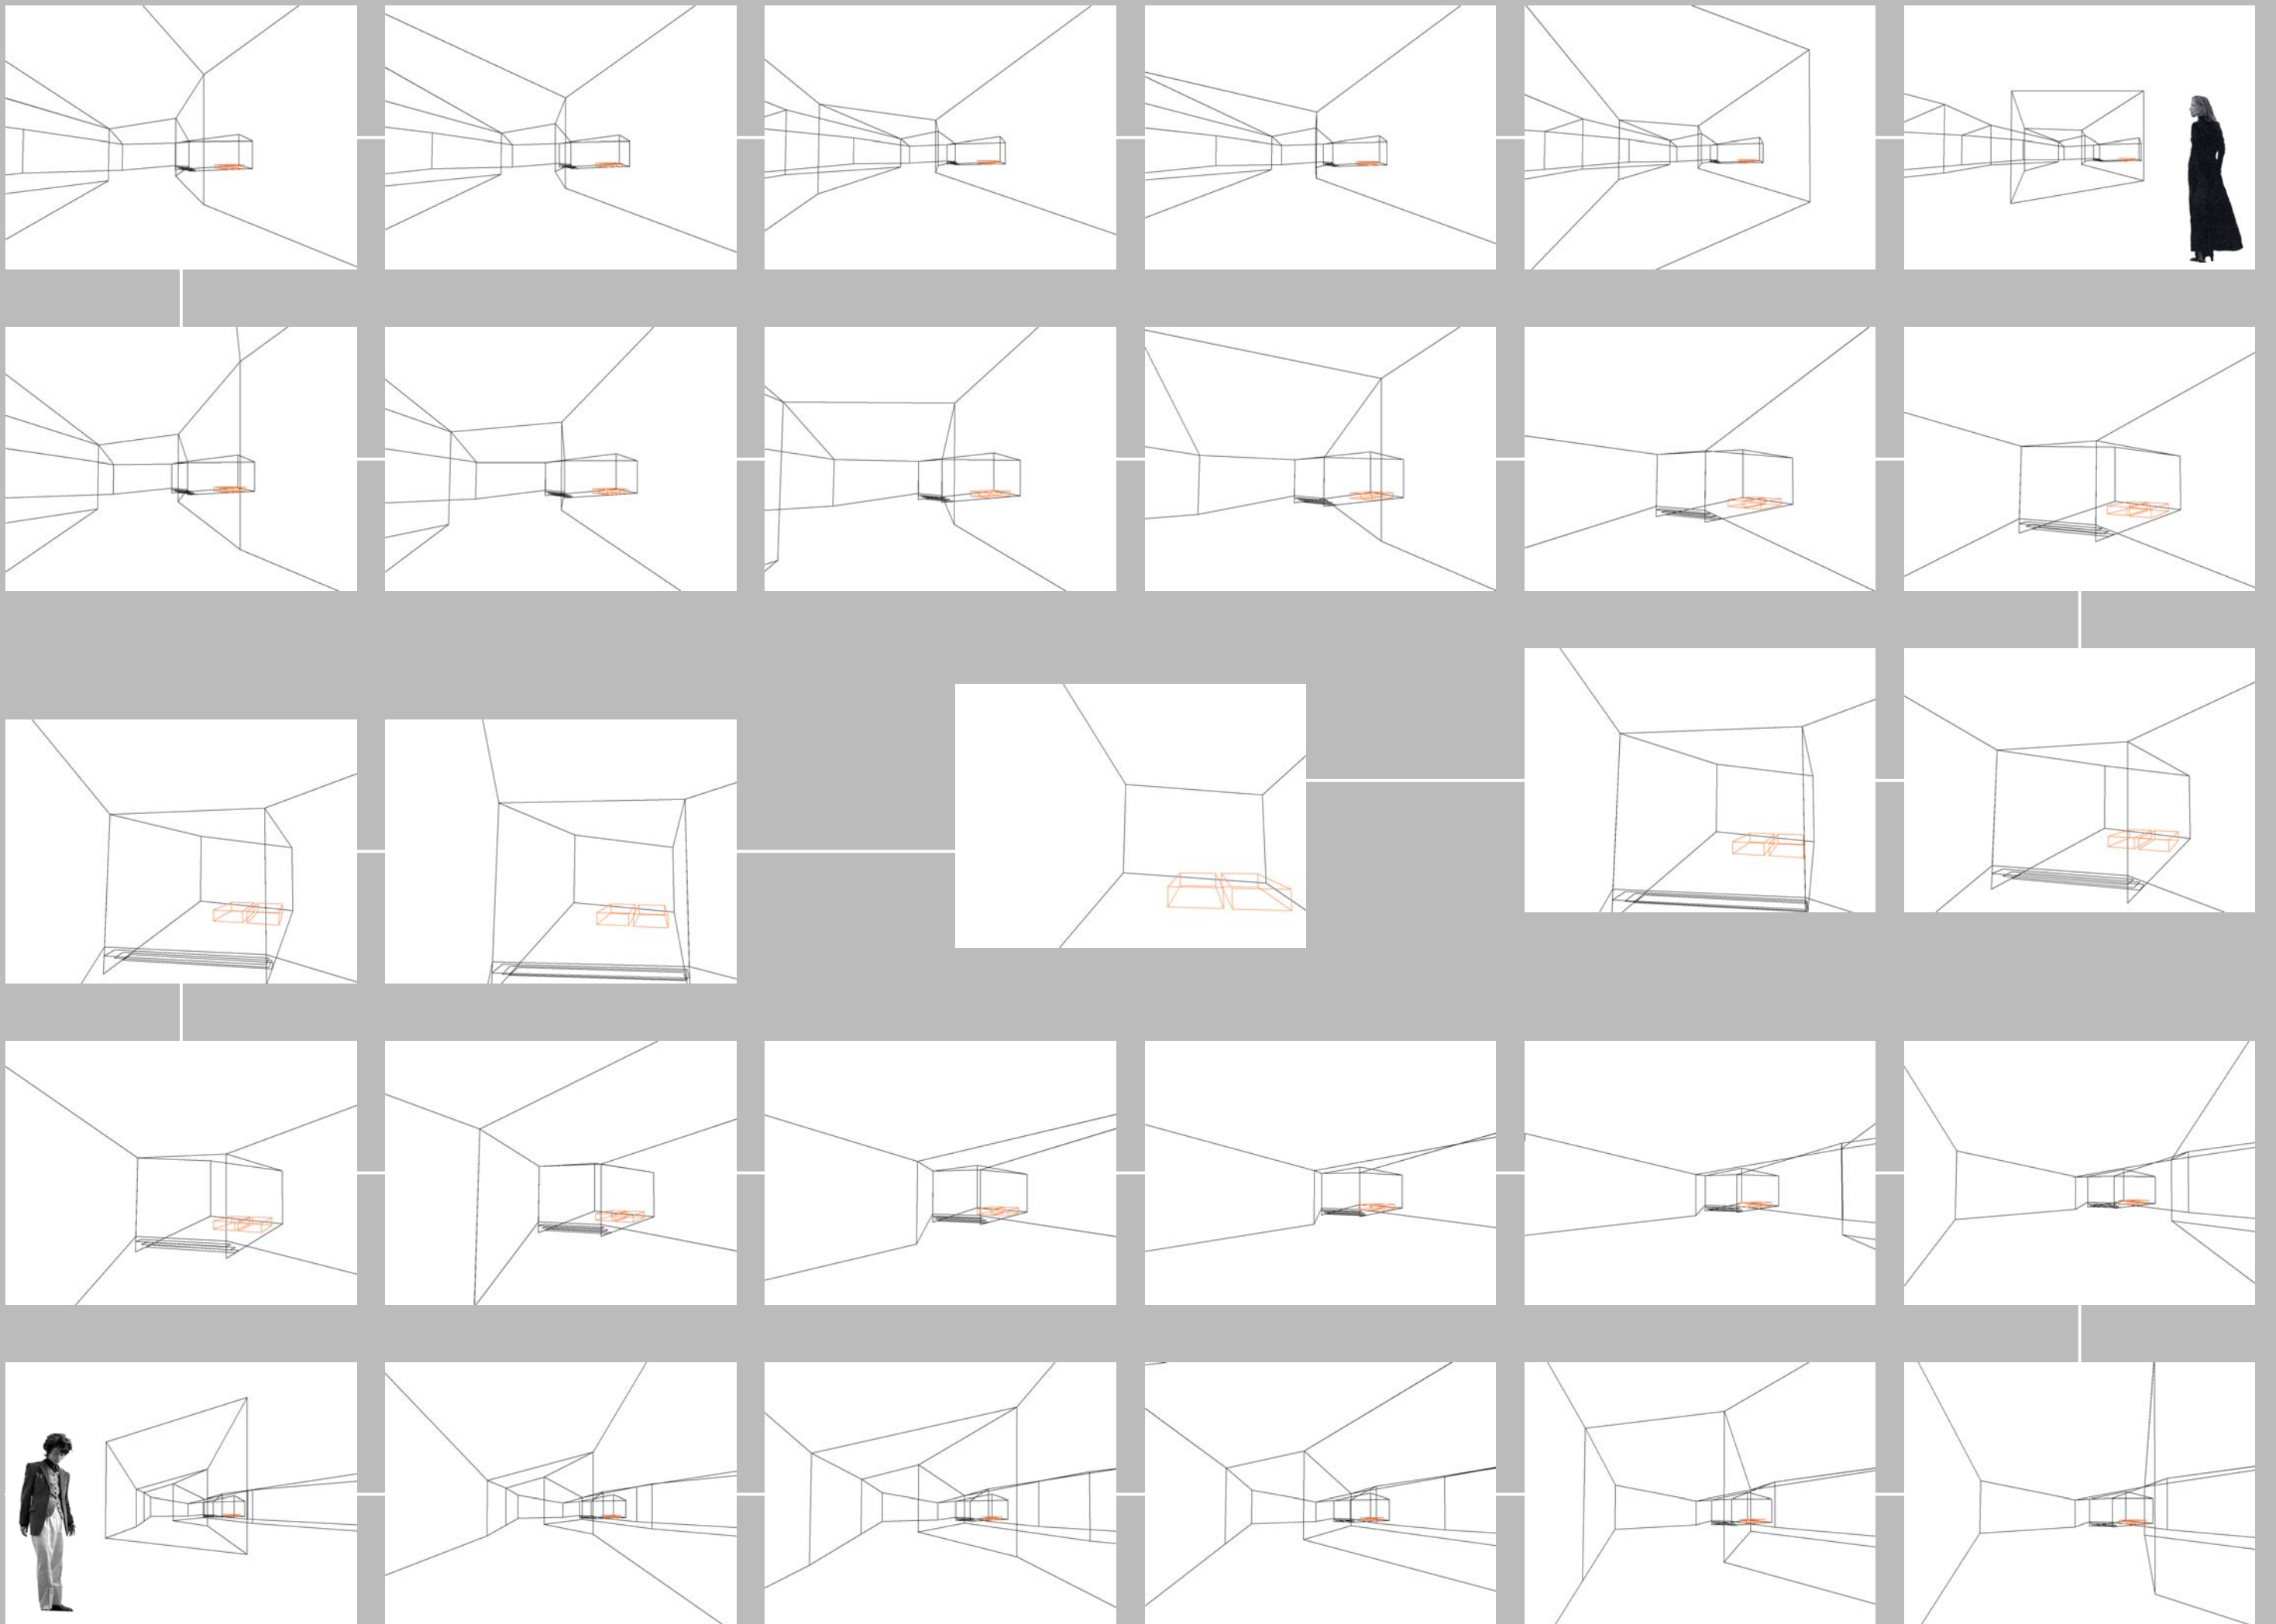

# 「フタツのミチ」

デザイン研修 芦谷 公滋

	デザイン研修
	環境

—	現況のみち	●	樹木芯
—		—	樹木芯から一定の距離を オフセットしたライン

	デザイン研修
	配置コンセプト

X-X' SECTION

Y-Y' SECTION