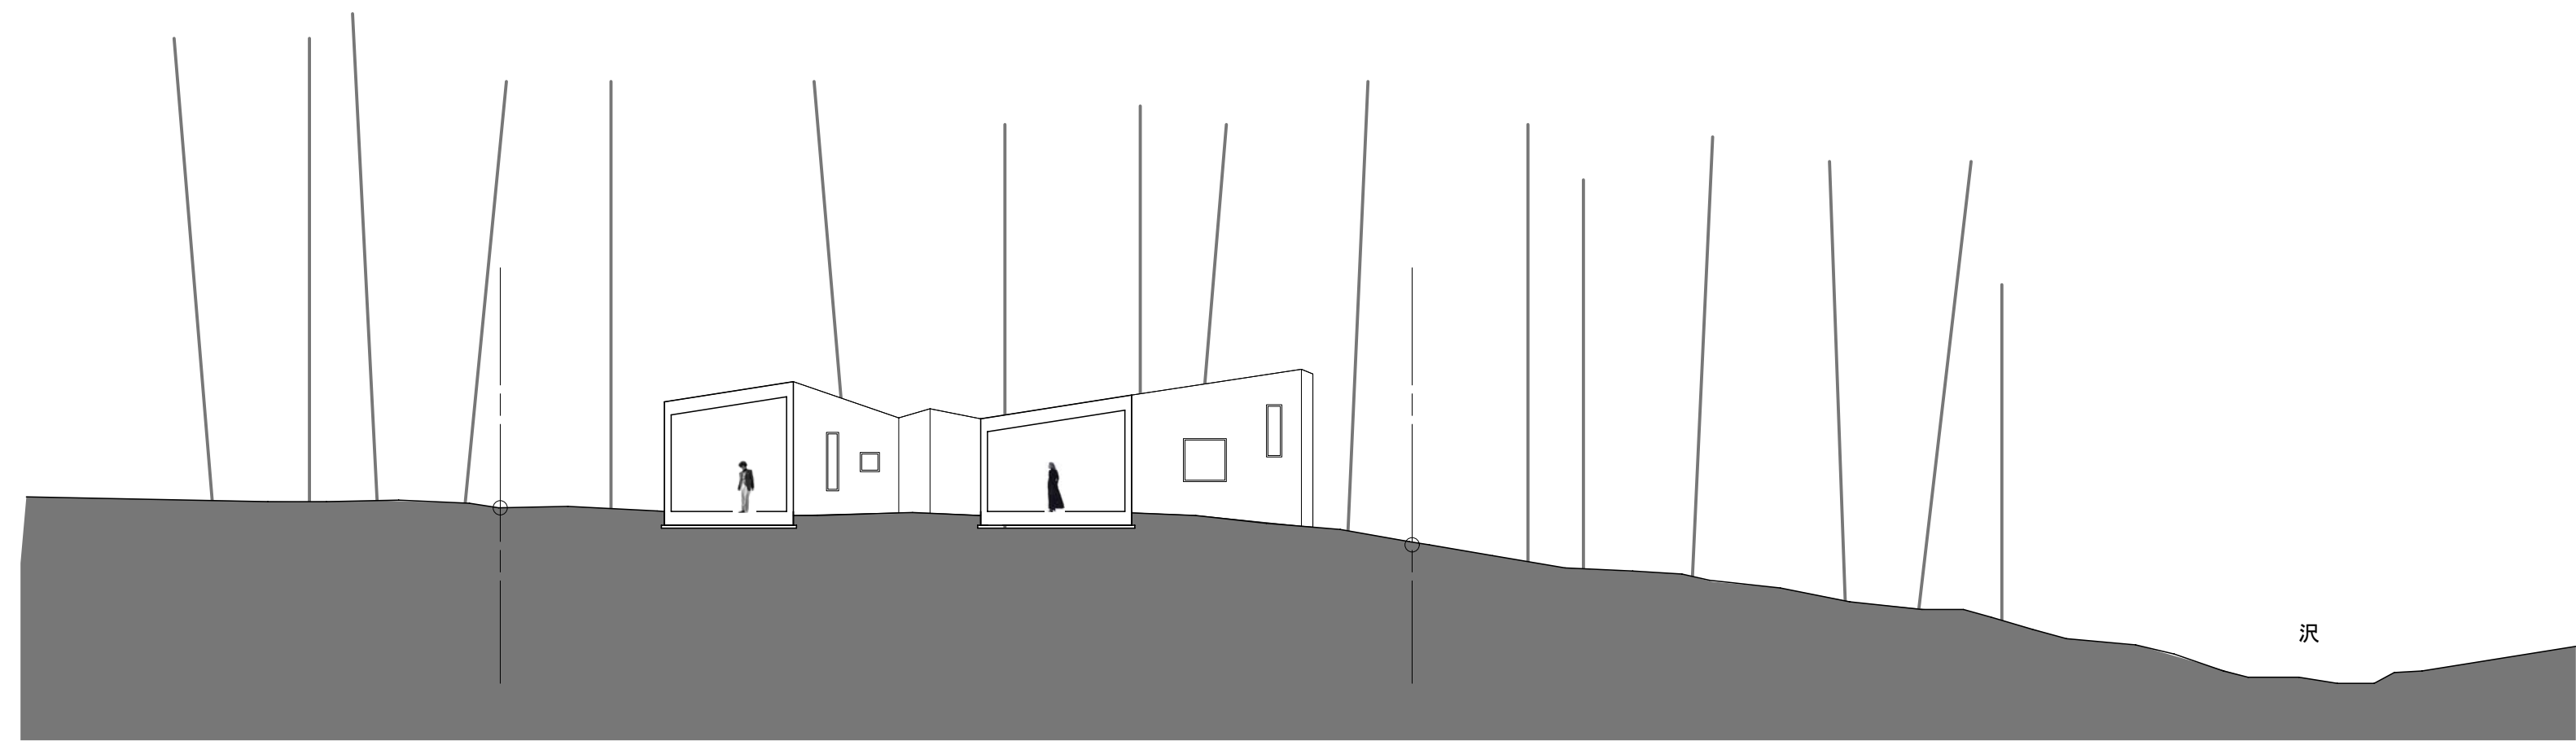

# 「フタツのミチ」

デザイン研修 芦谷 公滋

	デザイン研修
	環境

—	現況のみち	●	樹木芯
—		—	樹木芯から一定の距離を オフセットしたライン

	デザイン研修
	配置コンセプト

X-X' SECTION

Y-Y' SECTION