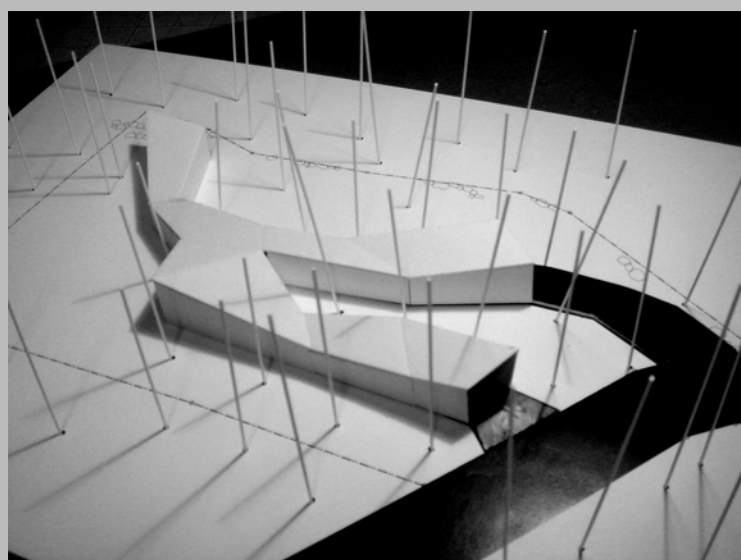

# 「フタツのミチ」

デザイン研修 芦谷 公滋

	デザイン研修
	環境

—	現況のみち	●	樹木芯
—		—	樹木芯から一定の距離を オフセットしたライン

	デザイン研修
	配置コンセプト

X-X' SECTION

Y-Y' SECTION