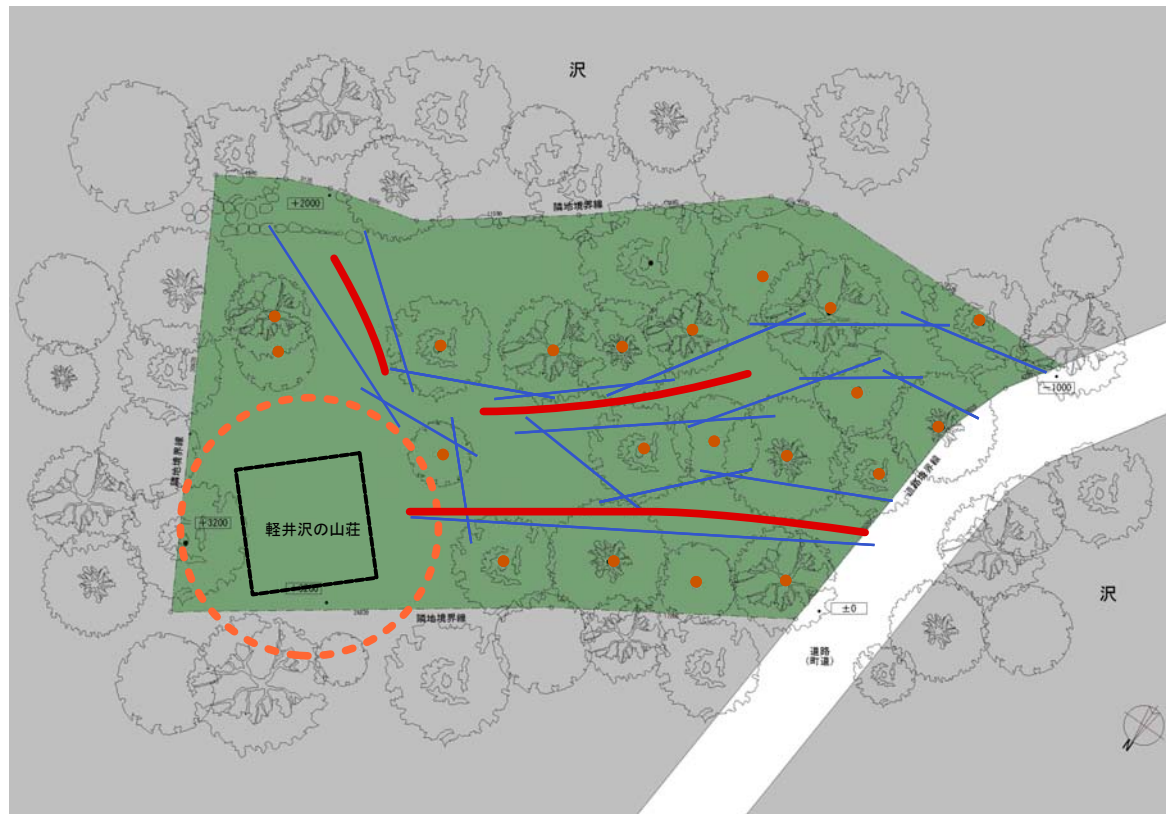

# 「フタツのミチ」

デザイン研修 芦谷 公滋

	デザイン研修
	環境

—	現況のみち	●	樹木芯
—		—	樹木芯から一定の距離を オフセットしたライン

	デザイン研修
	配置コンセプト

X-X' SECTION

Y-Y' SECTION