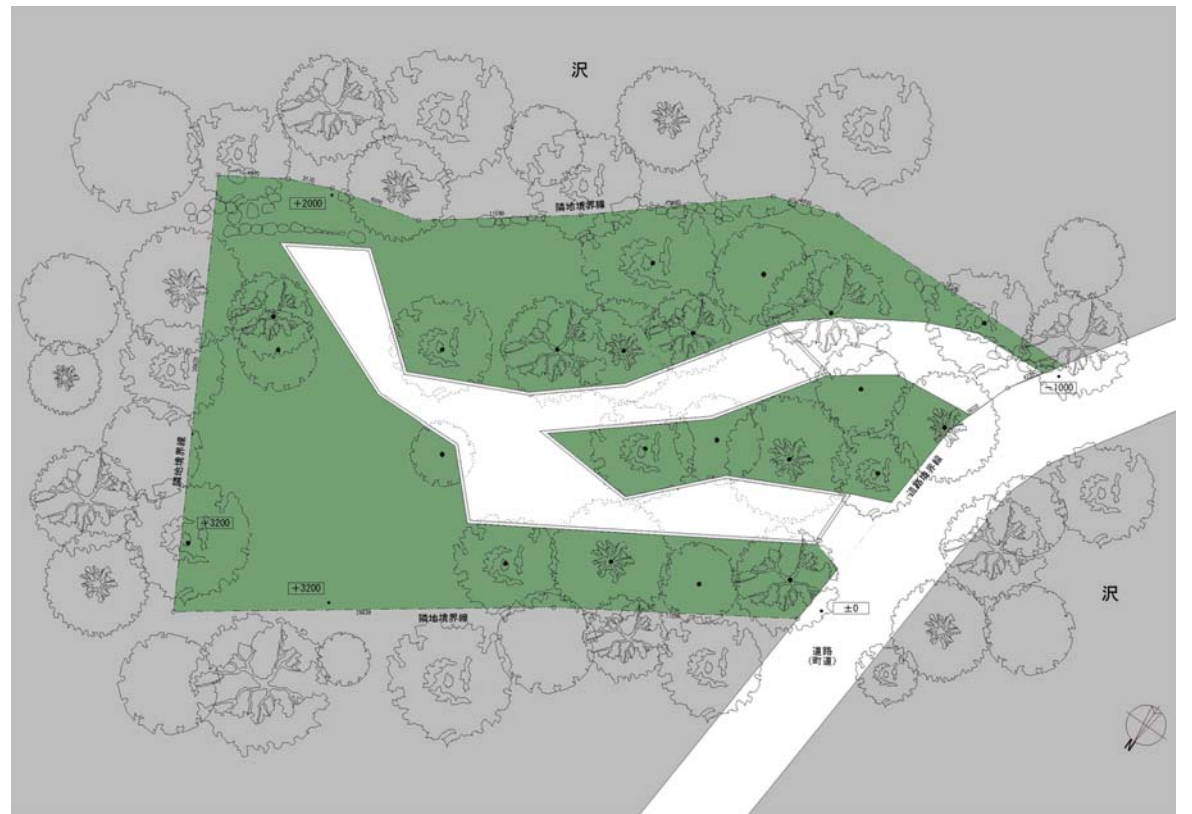

# 「フタツのミチ」

デザイン研修 芦谷 公滋

	デザイン研修
	環境

—	現況のみち	●	樹木芯
—		—	樹木芯から一定の距離を オフセットしたライン

	デザイン研修
	配置コンセプト

X-X' SECTION

Y-Y' SECTION