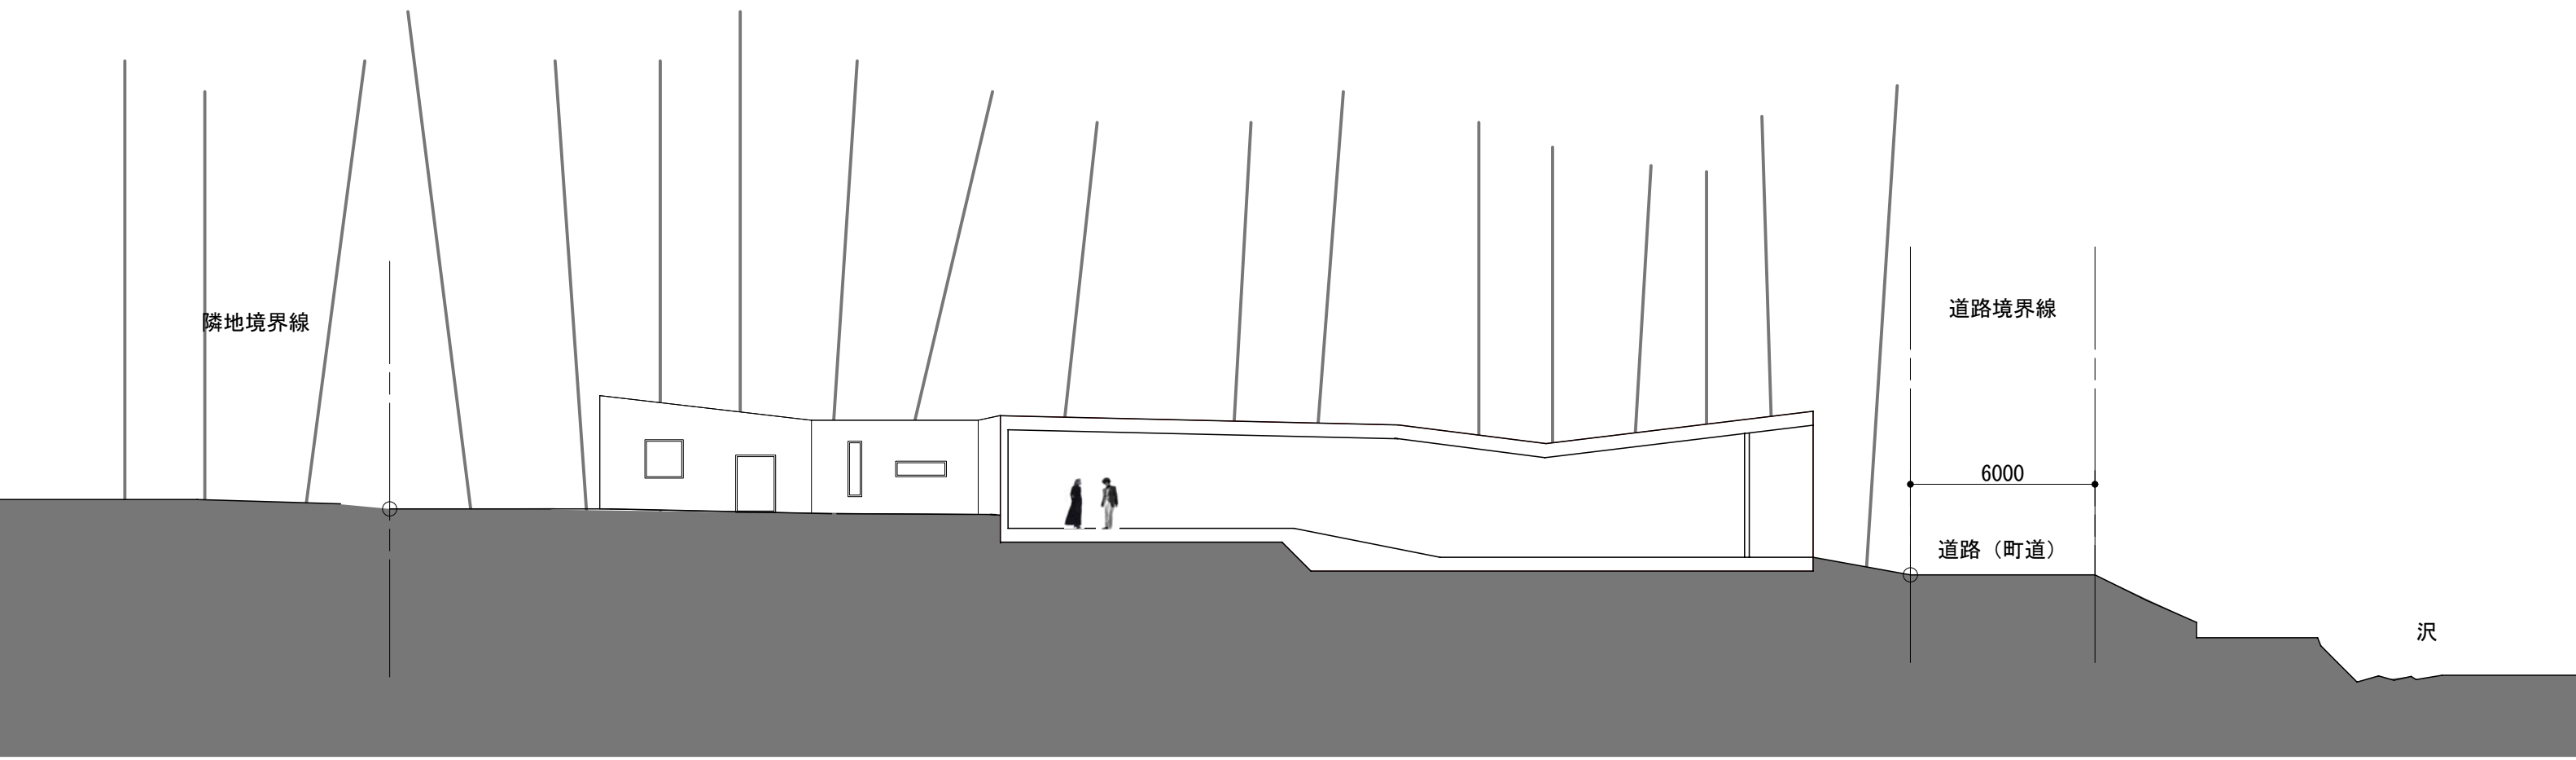

# 「フタツのミチ」

デザイン研修 芦谷 公滋

	デザイン研修
	環境

—	現況のみち	●	樹木芯
—		—	樹木芯から一定の距離を オフセットしたライン

	デザイン研修
	配置コンセプト

X-X' SECTION

Y-Y' SECTION