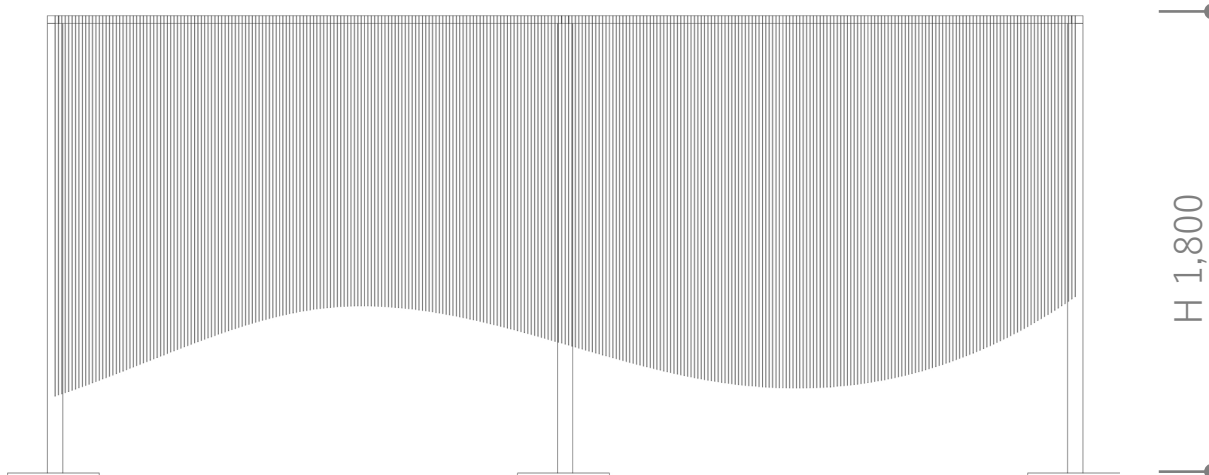

ito

-思考の集積-

大成建設
設計作品展
TAISEI DESIGN 2026
dé

「まえ」と「あと」を繋ぐ設計者の意図 —“糸”をたどる展示空間

まえ

あと

様々な設計者の意図の重なり
一枚の布 = 建築

透け

人々を引き込む

周辺環境情報を隠す系

構 造 計 画

構造上必要となる足元の重りは展示台と一体化

2種類の柱を交互に配置し、**構造強度を高める**

後退なし

150mm
.....→

後退あり

糸面を柱から150mm離れた位置に吊り、糸の連続性を遮らない計画

照 明 計 画

面に見える

透けて見える

モ ッ ク ア ッ プ

空間体験

透け

糸が透けることで人々の好奇心を掻き立てる

CHINESE - DUTCH PAINTING EXHIBITION

構造事例イメージ

①重り

②柱

展示台