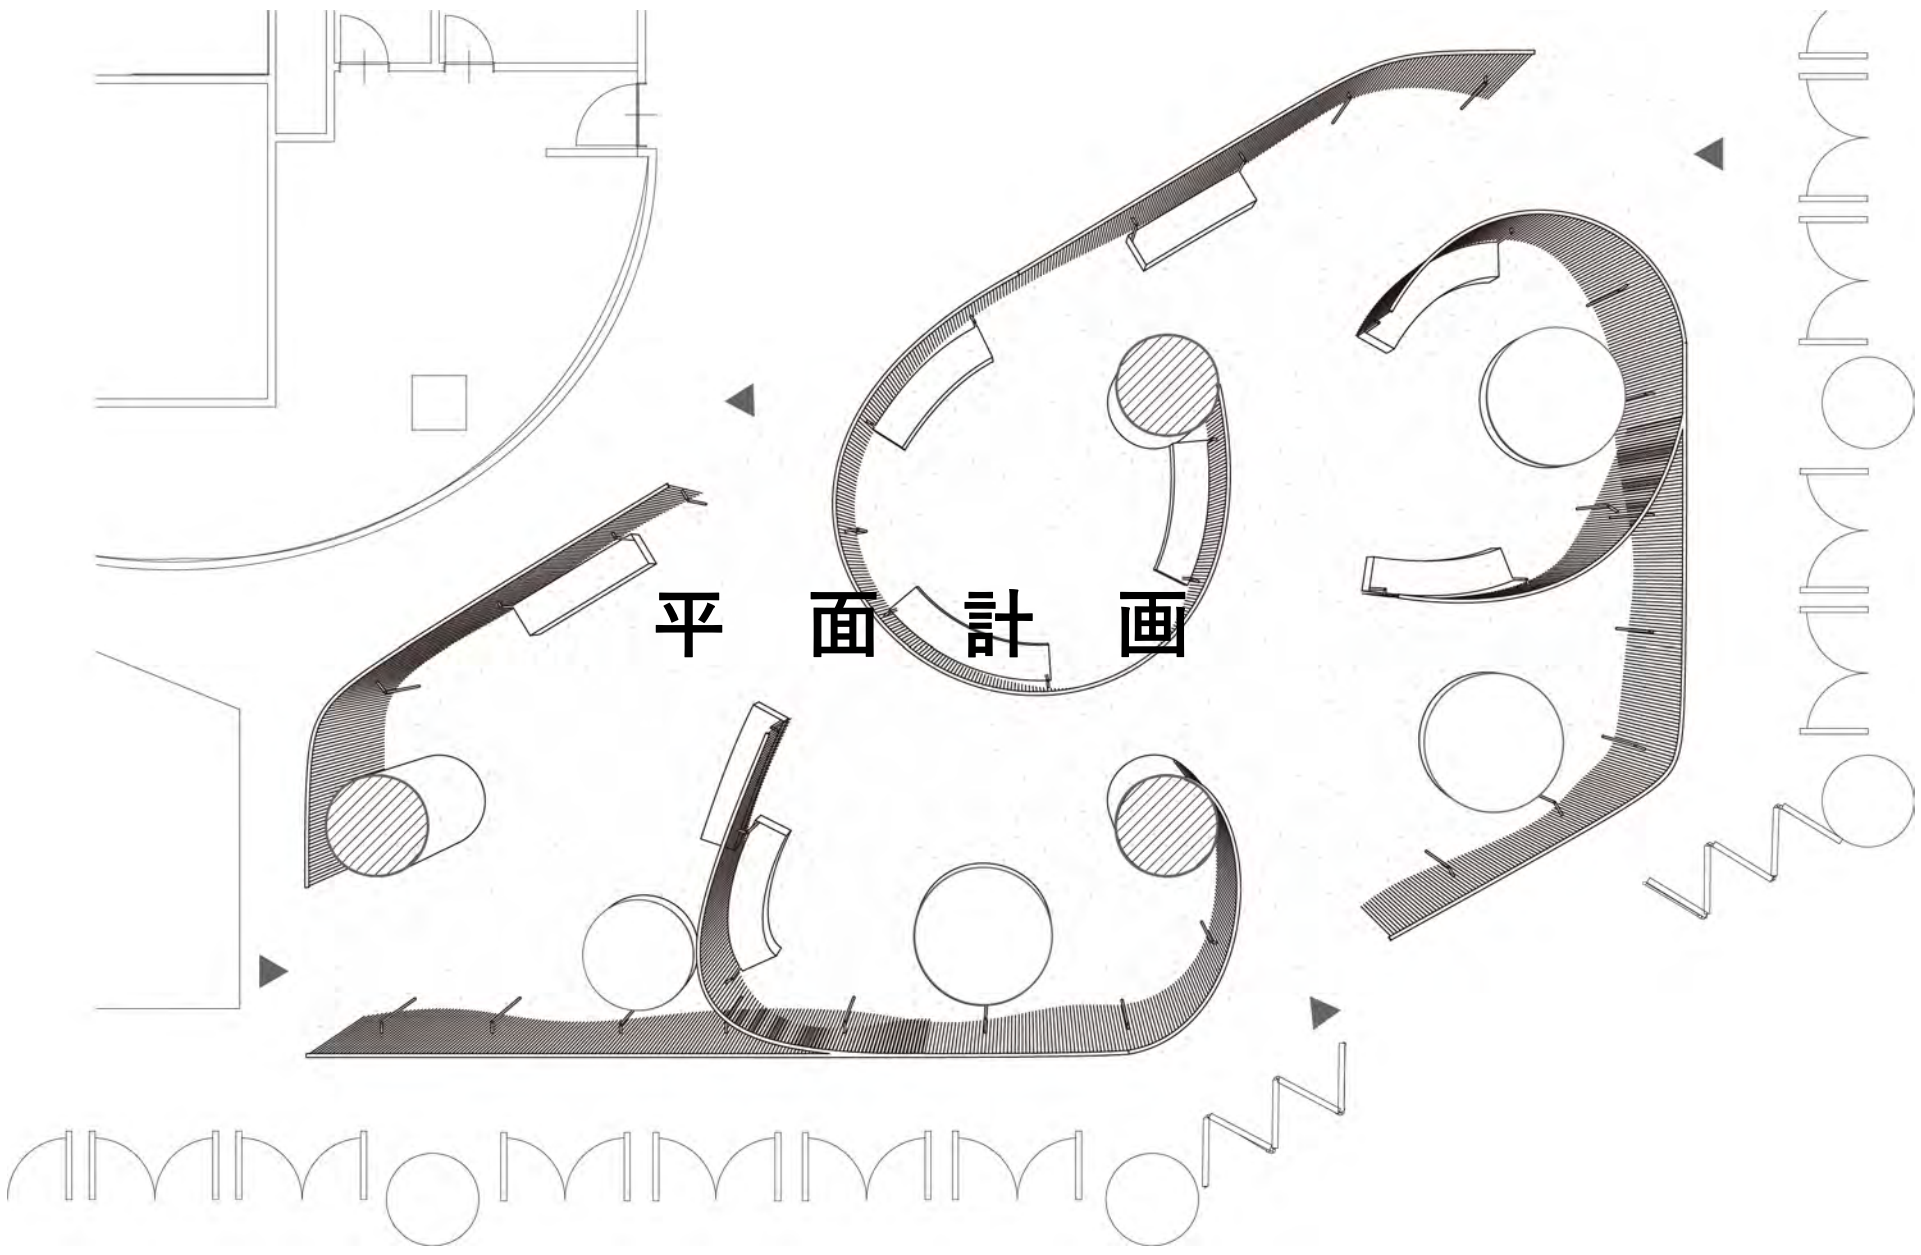

気づく

波

気になる

重なり

引き込まれる

布

出会う

地下通路側に透け感のある糸を配置

人々を引き込む

周辺環境情報を隠す系

構 造 計 画

構造上必要となる足元の重りは展示台と一体化

2種類の柱を交互に配置し、**構造強度を高める**

後退なし

150mm
.....→

後退あり

糸面を柱から150mm離れた位置に吊り、糸の連続性を遮らない計画

照 明 計 画

面に見える

透けて見える

モ ッ ク ア ッ プ

空間体験

透け

糸が透けることで人々の好奇心を掻き立てる

CHINESE - DUTCH PAINTING EXHIBITION

構造事例イメージ

①重り

②柱

展示台