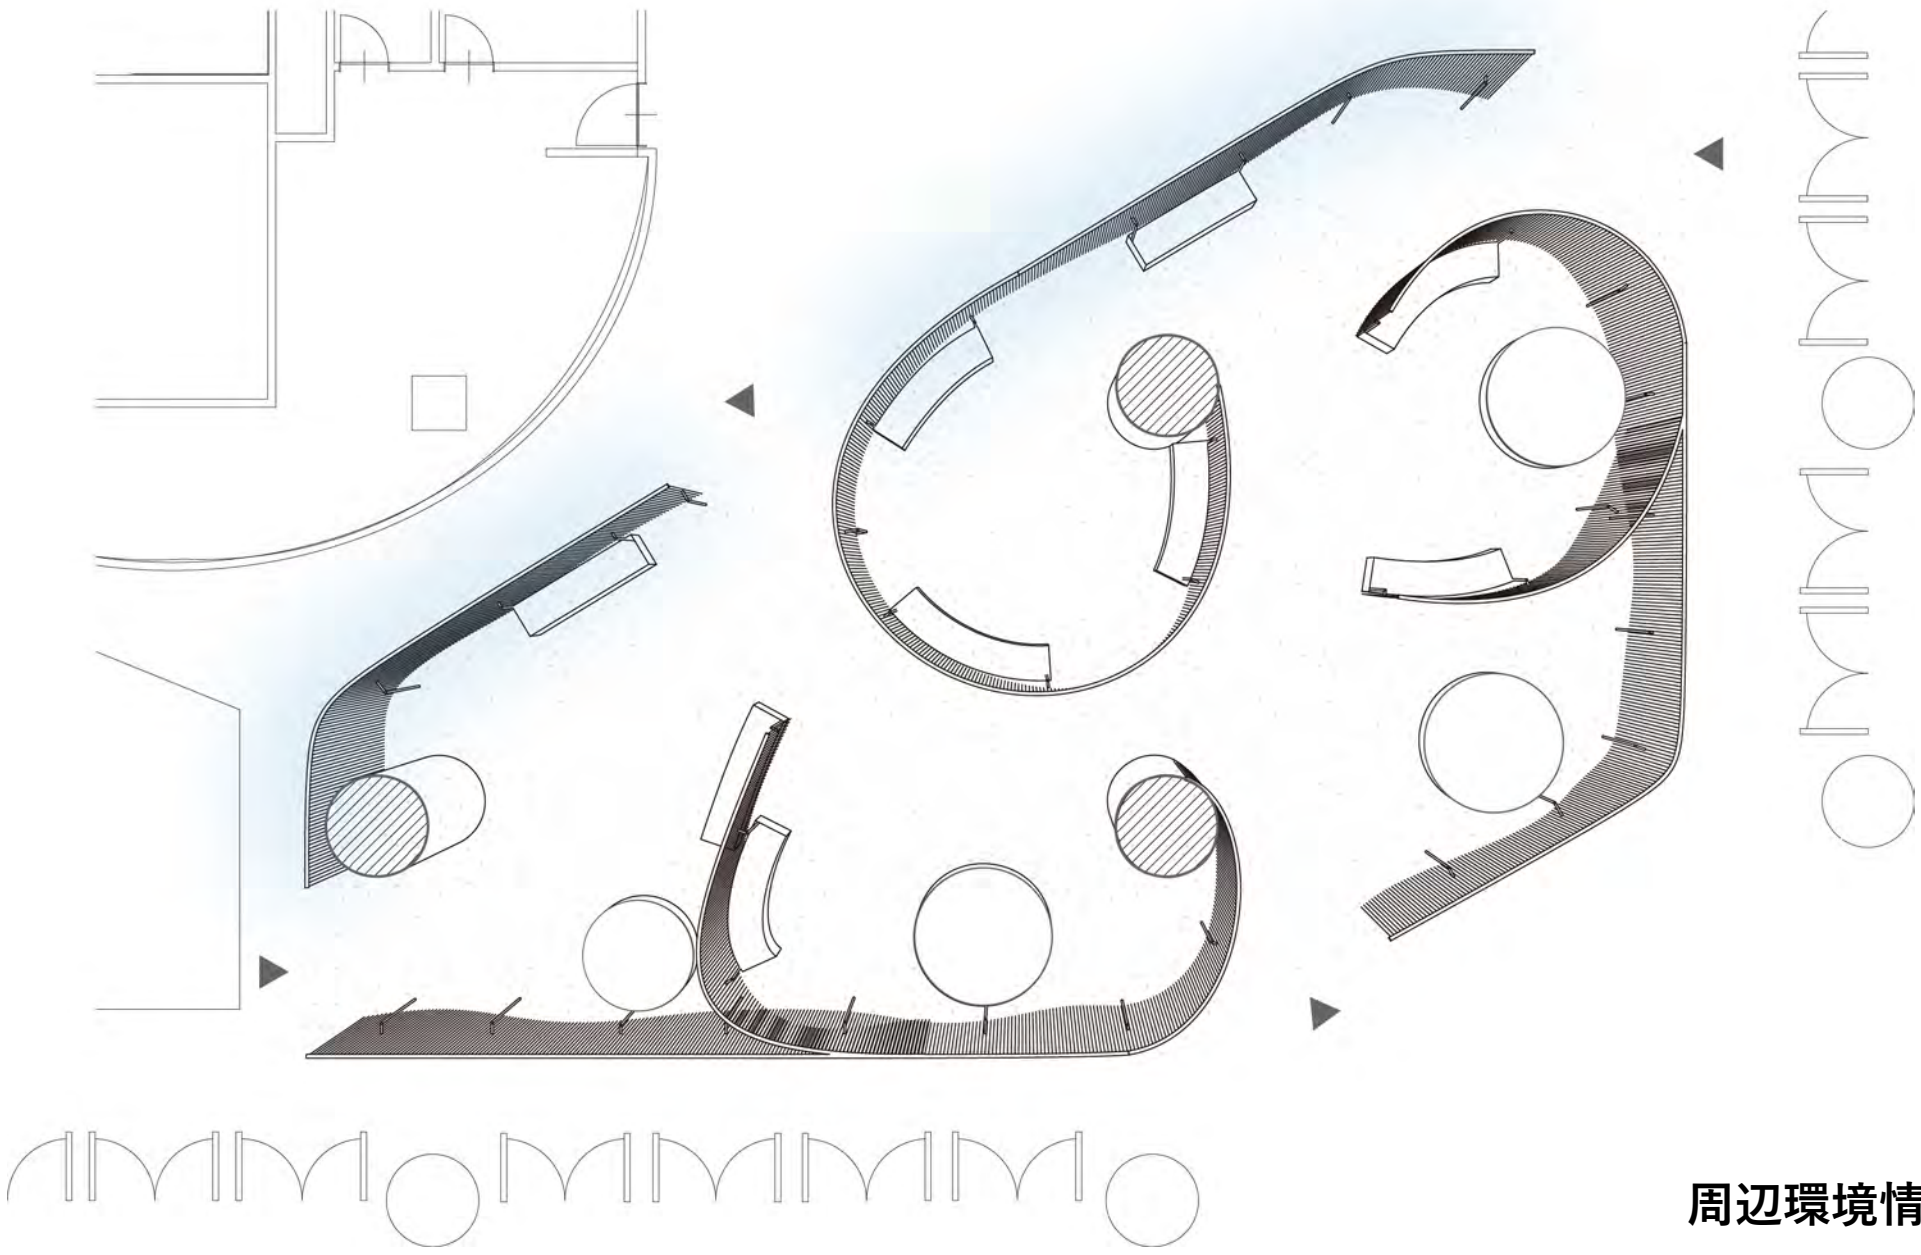

気づく

波

気になる

重なり

引き込まれる

布

出会う

地下通路側に透け感のある糸を配置

人々を引き込む

周辺環境情報を隠す系

構 造 計 画

構造上必要となる足元の重りは展示台と一体化

2種類の柱を交互に配置し、**構造強度を高める**

後退なし

150mm
.....→

後退あり

糸面を柱から150mm離れた位置に吊り、糸の連続性を遮らない計画

照 明 計 画

面に見える

透けて見える

モ ッ ク ア ッ プ

空間体験

透け

糸が透けることで人々の好奇心を掻き立てる

CHINESE - DUTCH PAINTING EXHIBITION

構造事例イメージ

①重り

②柱

展示台