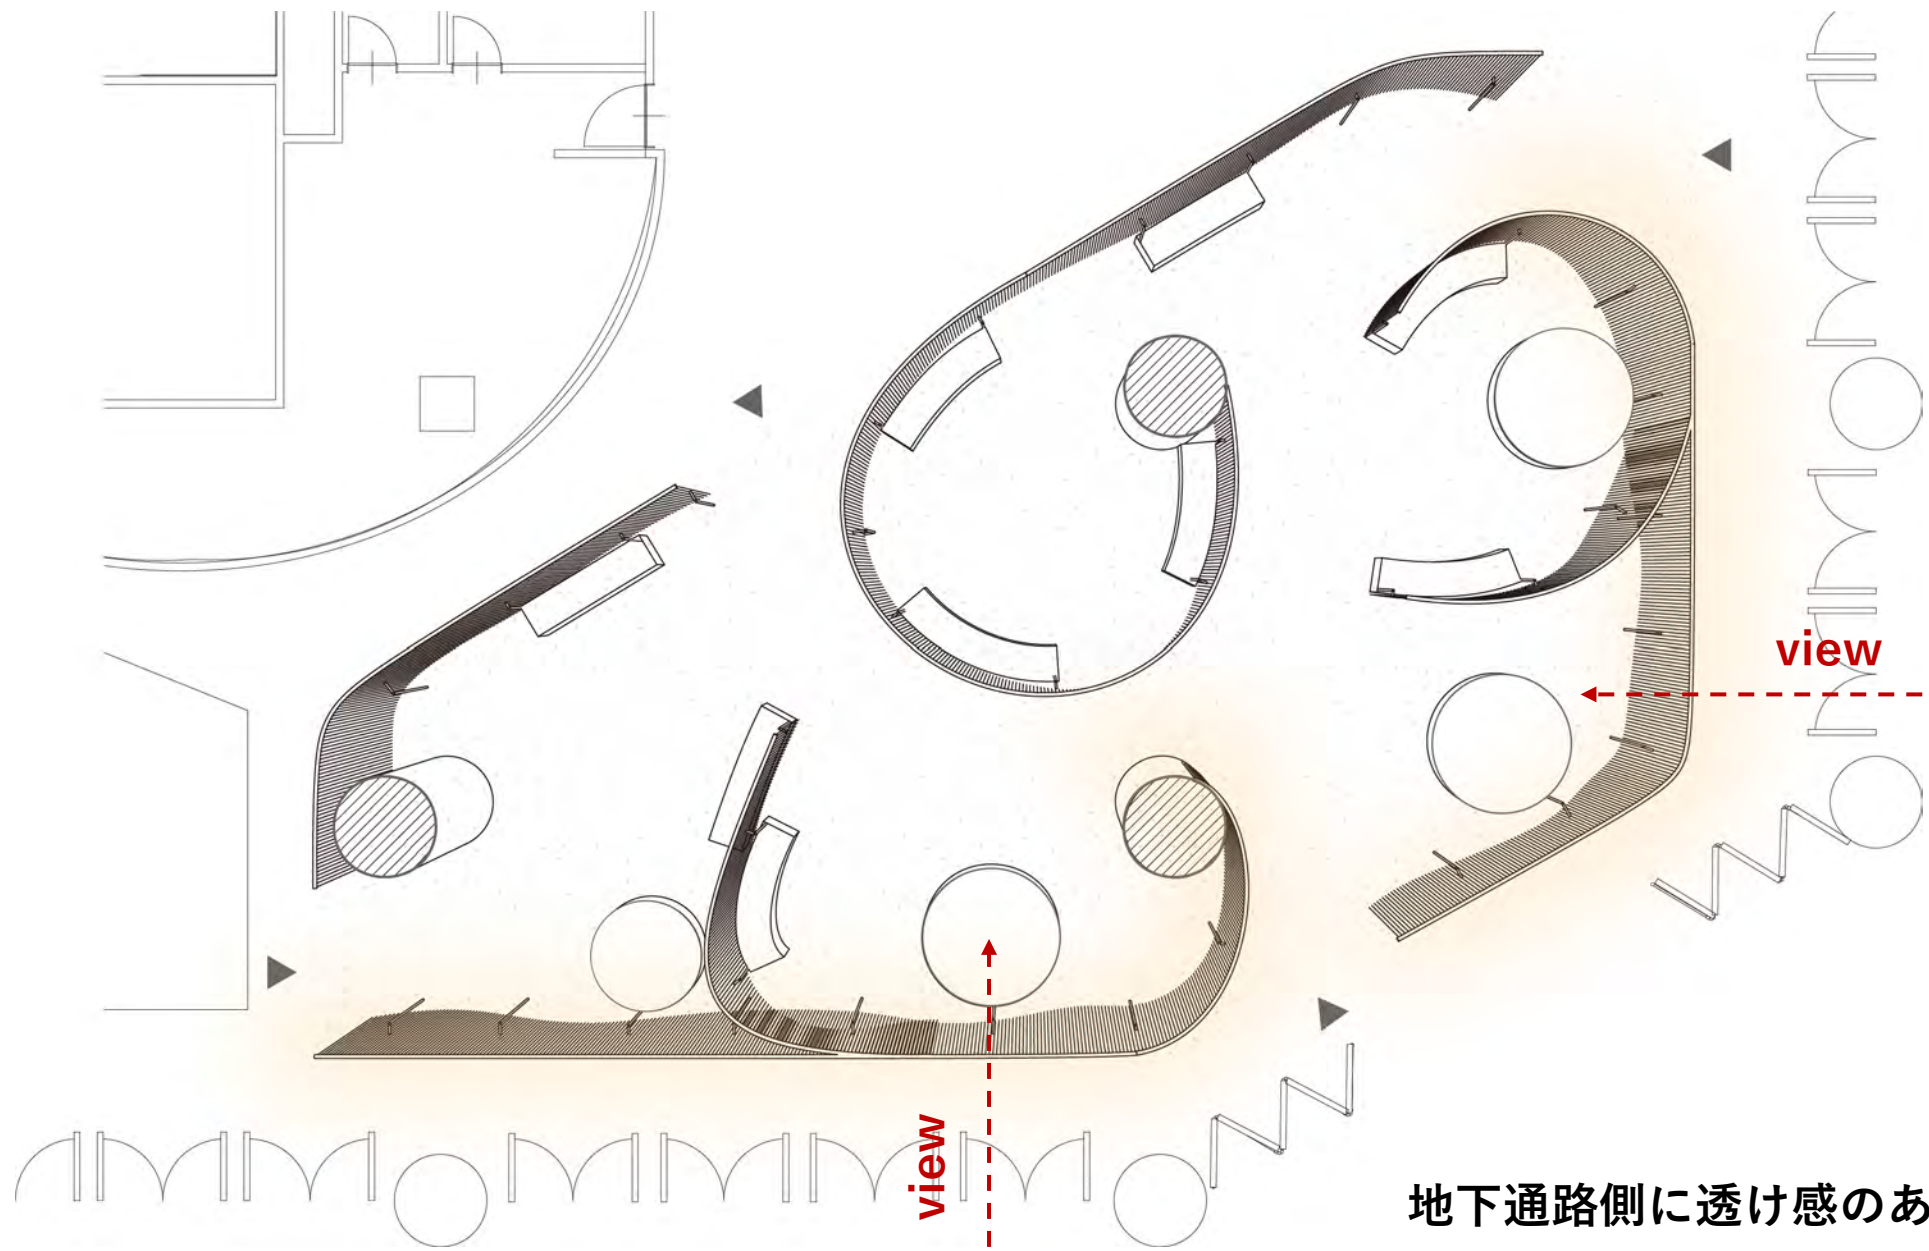

ito

-思考の集積-

大成建設
設計作品展
TAISEI DESIGN 2026
dé

「まえ」と「あと」を繋ぐ設計者の意図 —“糸”をたどる展示空間

まえ

あと

様々な設計者の意図の重なり
一枚の布 = 建築

透け

気づく

波

気になる

重なり

引き込まれる

布

出会う

地下通路側に透け感のある糸を配置

人々を引き込む

周辺環境情報を隠す系

構 造 計 画

構造上必要となる足元の重りは展示台と一体化

2種類の柱を交互に配置し、**構造強度を高める**

後退なし

150mm
.....→

後退あり

糸面を柱から150mm離れた位置に吊り、糸の連続性を遮らない計画

照 明 計 画

面に見える

透けて見える

モ ッ ク ア ッ プ

空間体験

透け

糸が透けることで人々の好奇心を掻き立てる