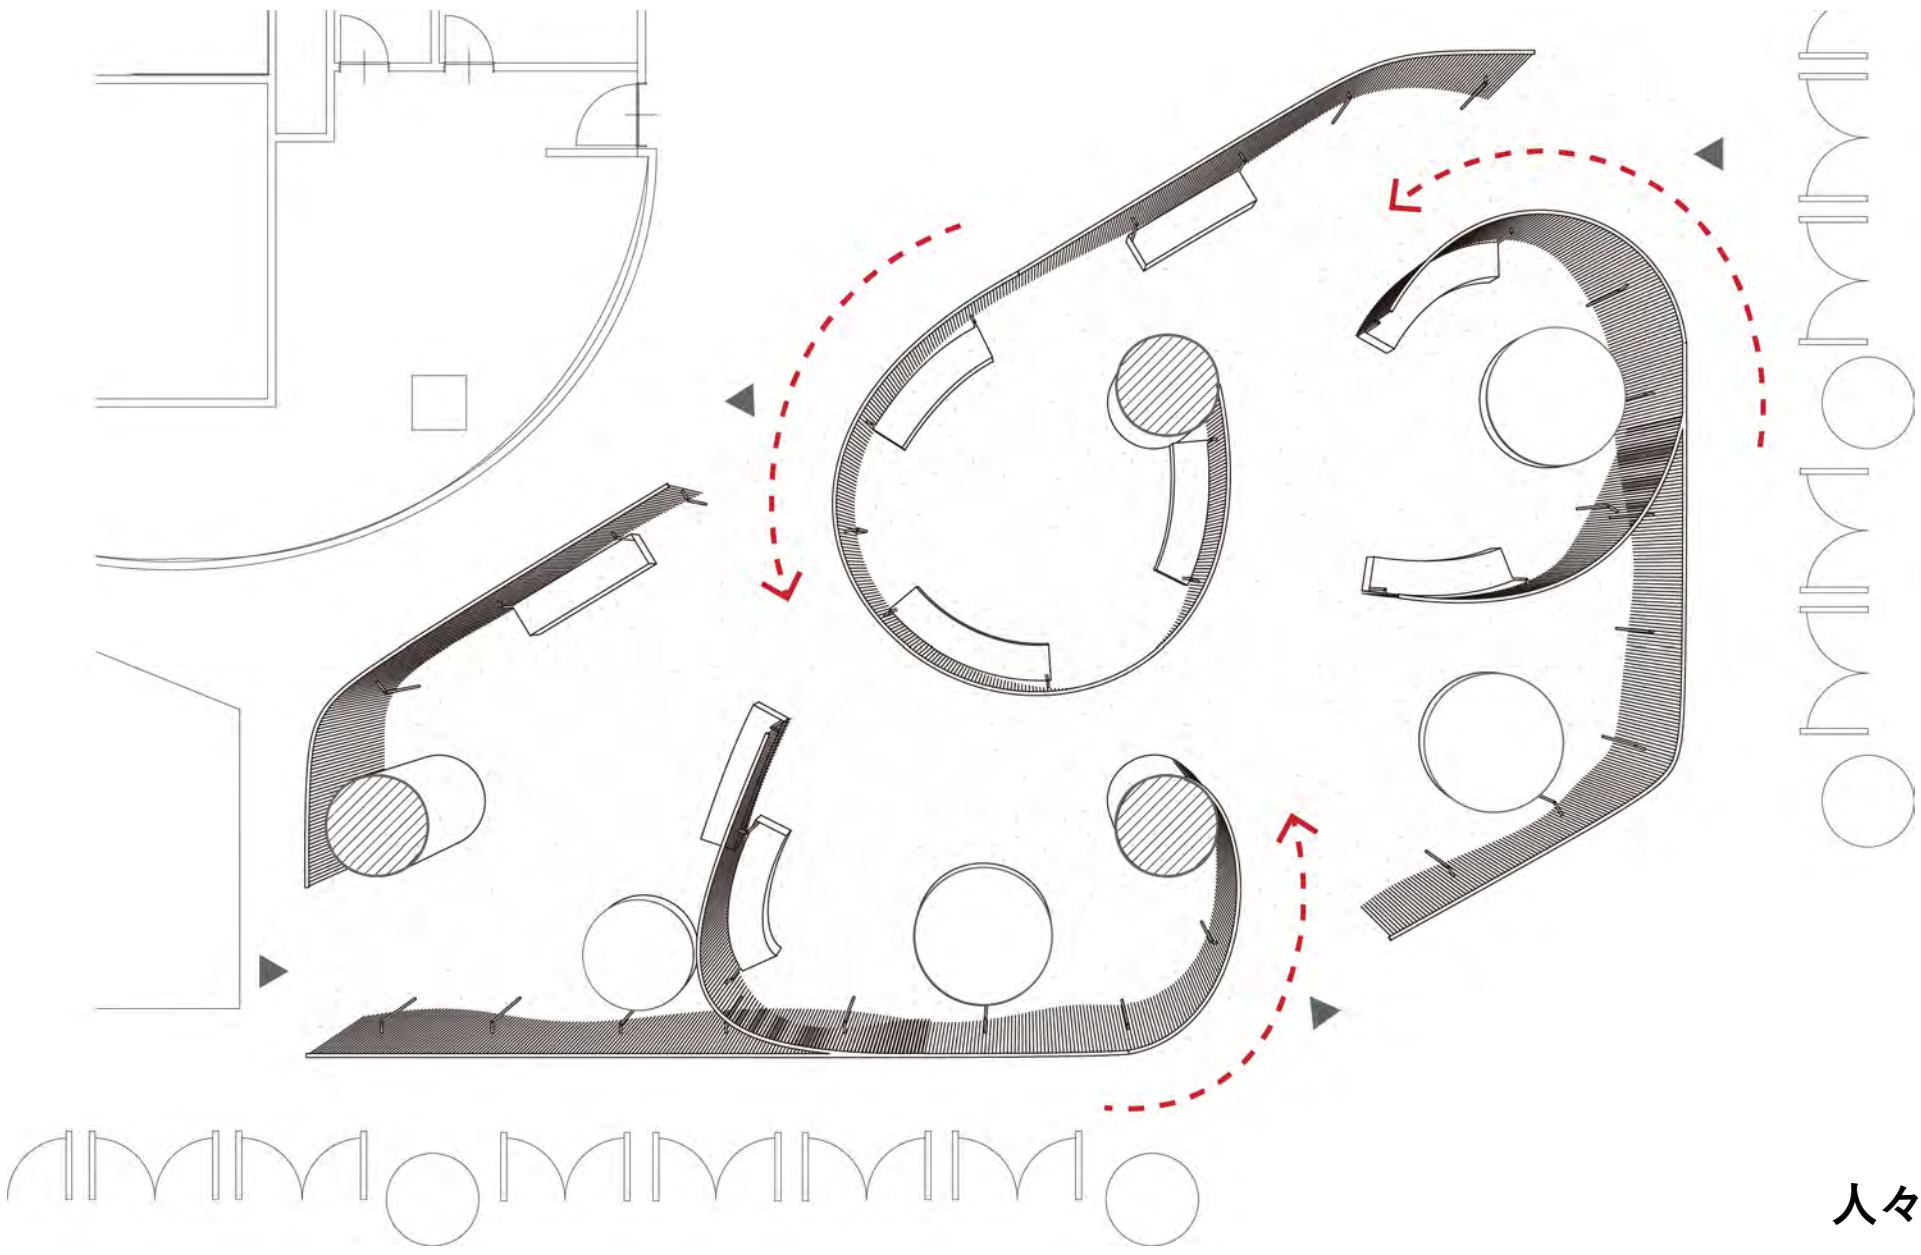

ito

-思考の集積-

大成建設
設計作品展
TAISEI DESIGN 2026
dé

「まえ」と「あと」を繋ぐ設計者の意図 —“糸”をたどる展示空間

まえ

あと

様々な設計者の意図の重なり
一枚の布 = 建築

透け

気づく

波

気になる

重なり

引き込まれる

布

出会う

地下通路側に透け感のある糸を配置

人々を引き込む

周辺環境情報を隠す系

構 造 計 画

構造上必要となる足元の重りは展示台と一体化

2種類の柱を交互に配置し、**構造強度を高める**

後退なし

150mm
.....→

後退あり

糸面を柱から150mm離れた位置に吊り、糸の連続性を遮らない計画

照 明 計 画

面に見える

透けて見える

モ ッ ク ア ッ プ

空間体験

透け

糸が透けることで人々の好奇心を掻き立てる