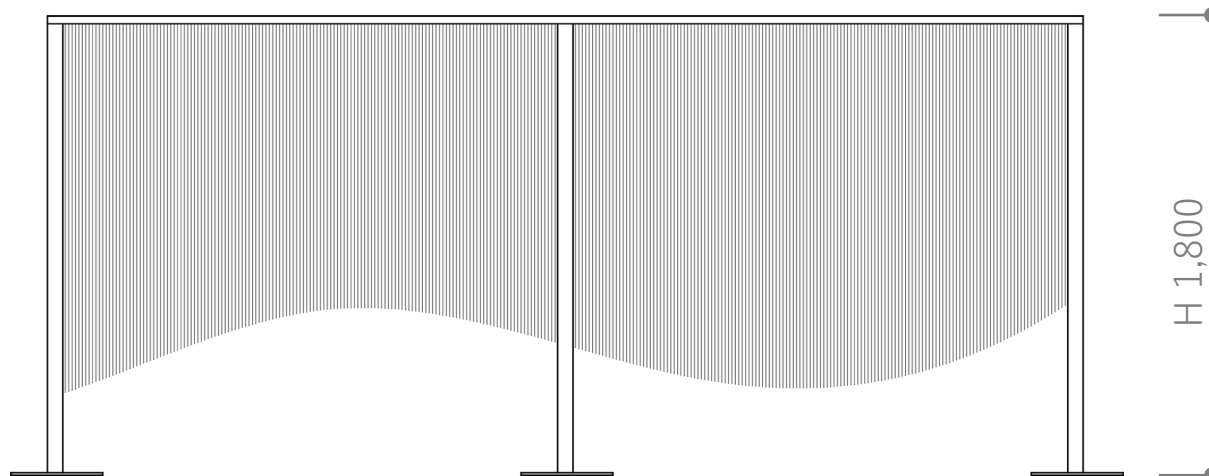

人々を引き込む

周辺環境情報を隠す系

構 造 計 画

構造上必要となる足元の重りは展示台と一体化

2種類の柱を交互に配置し、**構造強度を高める**

後退なし

150mm
.....→

後退あり

糸面を柱から150mm離れた位置に吊り、糸の連続性を遮らない計画

照 明 計 画

面に見える

透けて見える

モ ッ ク ア ッ プ

空間体験

透け

糸が透けることで人々の好奇心を掻き立てる