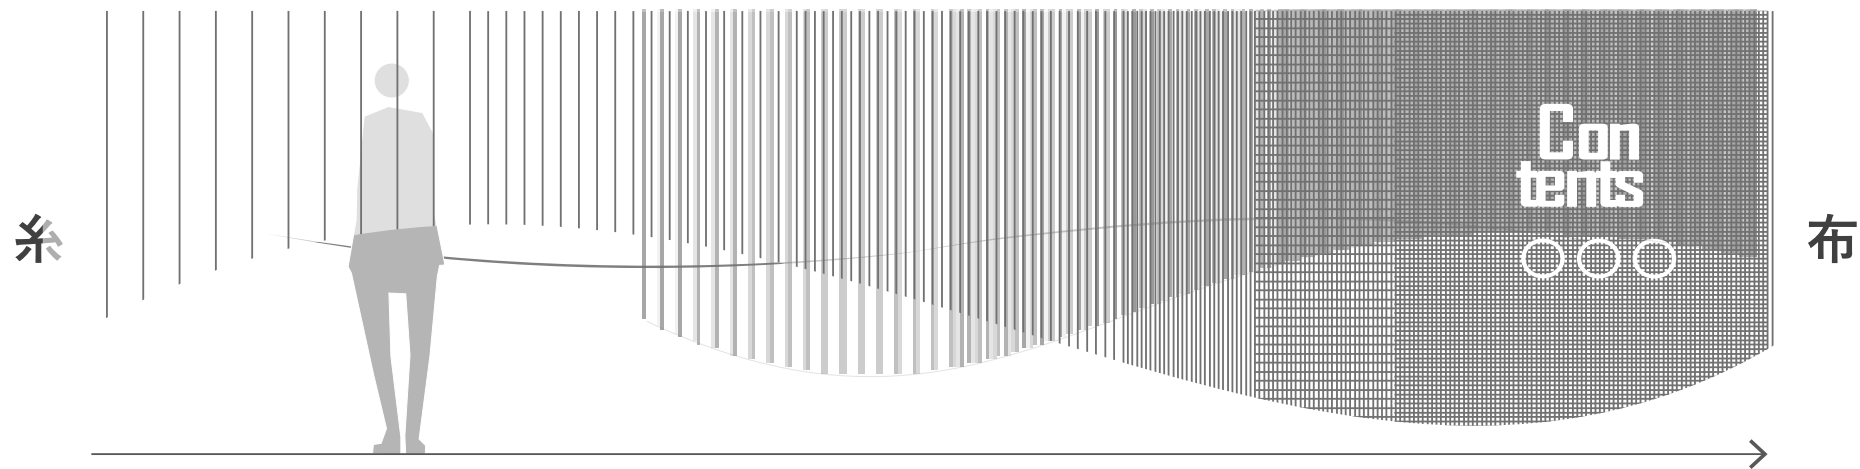

ito

-思考の集積-

大成建設
設計作品展
TAISEI DESIGN 2026
dé

「まえ」と「あと」を繋ぐ設計者の意図 —“糸”をたどる展示空間

まえ

あと

様々な設計者の意図の重なり
一枚の布 = 建築

透け

気づく

波

気になる

重なり

引き込まれる

布

出会う

地下通路側に透け感のある糸を配置

人々を引き込む

周辺環境情報を隠す系

構 造 計 画

構造上必要となる足元の重りは展示台と一体化

2種類の柱を交互に配置し、**構造強度を高める**

後退なし

150mm
.....→

後退あり

CHINESE - DUTCH PAINTING EXHIBITION

構造事例イメージ

①重り

②柱

展示台