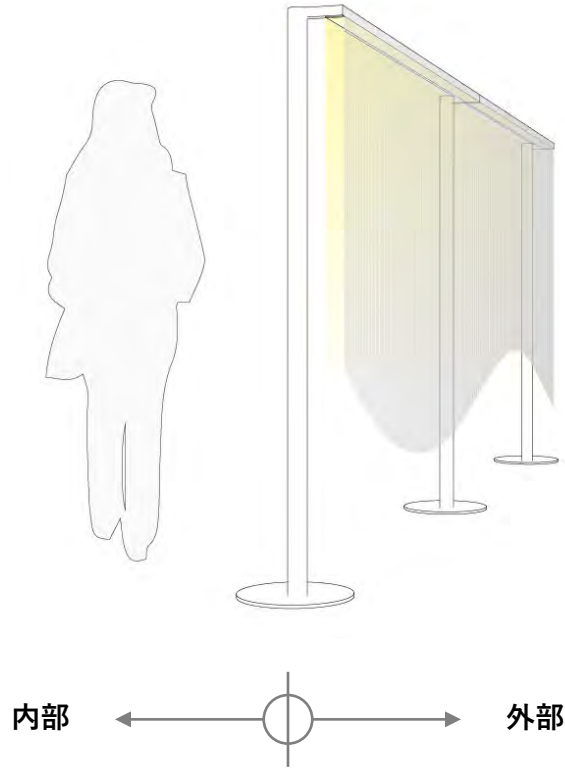

ito

-思考の集積-

大成建設
設計作品展
TAISEI DESIGN 2026
dé

「まえ」と「あと」を繋ぐ設計者の意図 —“糸”をたどる展示空間

まえ

あと

様々な設計者の意図の重なり
一枚の布 = 建築

透け

気づく

波

気になる

重なり

引き込まれる

布

出会う

地下通路側に透け感のある糸を配置

人々を引き込む

周辺環境情報を隠す系

構 造 計 画

構造上必要となる足元の重りは展示台と一体化

2種類の柱を交互に配置し、**構造強度を高める**

後退なし

150mm
.....→

後退あり

糸面を柱から150mm離れた位置に吊り、糸の連続性を遮らない計画

照 明 計 画

面に見える

透けて見える

モ ッ ク ア ッ プ

空間体験

透け

糸が透けることで人々の好奇心を掻き立てる