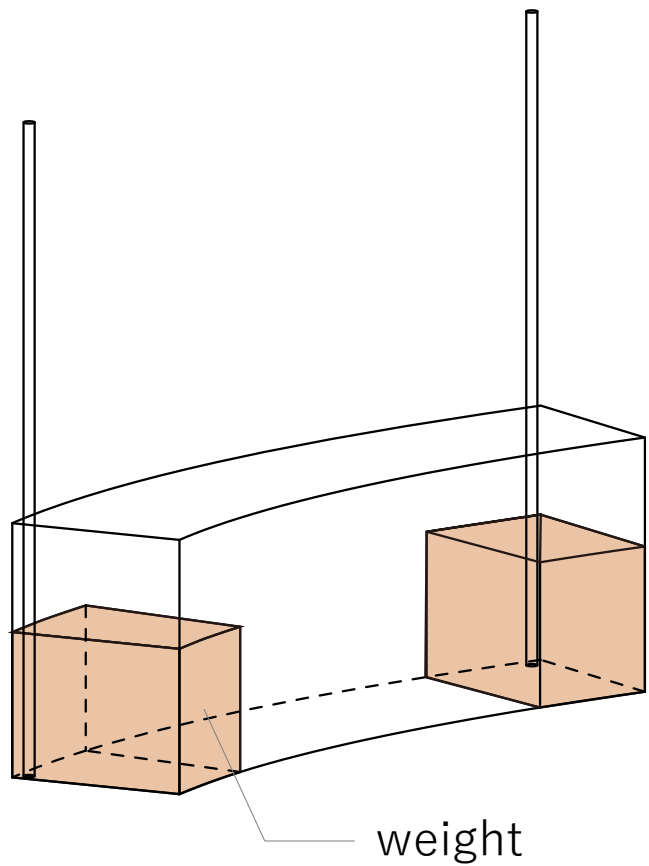

ito

-思考の集積-

大成建設
設計作品展
TAISEI DESIGN 2026
dé

「まえ」と「あと」を繋ぐ設計者の意図 —“糸”をたどる展示空間

まえ

あと

様々な設計者の意図の重なり
一枚の布 = 建築

透け

気づく

波

気になる

重なり

引き込まれる

布

出会う

地下通路側に透け感のある糸を配置

人々を引き込む

周辺環境情報を隠す系

構 造 計 画

構造上必要となる足元の重りは展示台と一体化

2種類の柱を交互に配置し、**構造強度を高める**

後退なし

150mm
.....→

後退あり

糸面を柱から150mm離れた位置に吊り、糸の連続性を遮らない計画

照 明 計 画

面に見える

透けて見える

モ ッ ク ア ッ プ

空間体験

透け

糸が透けることで人々の好奇心を掻き立てる