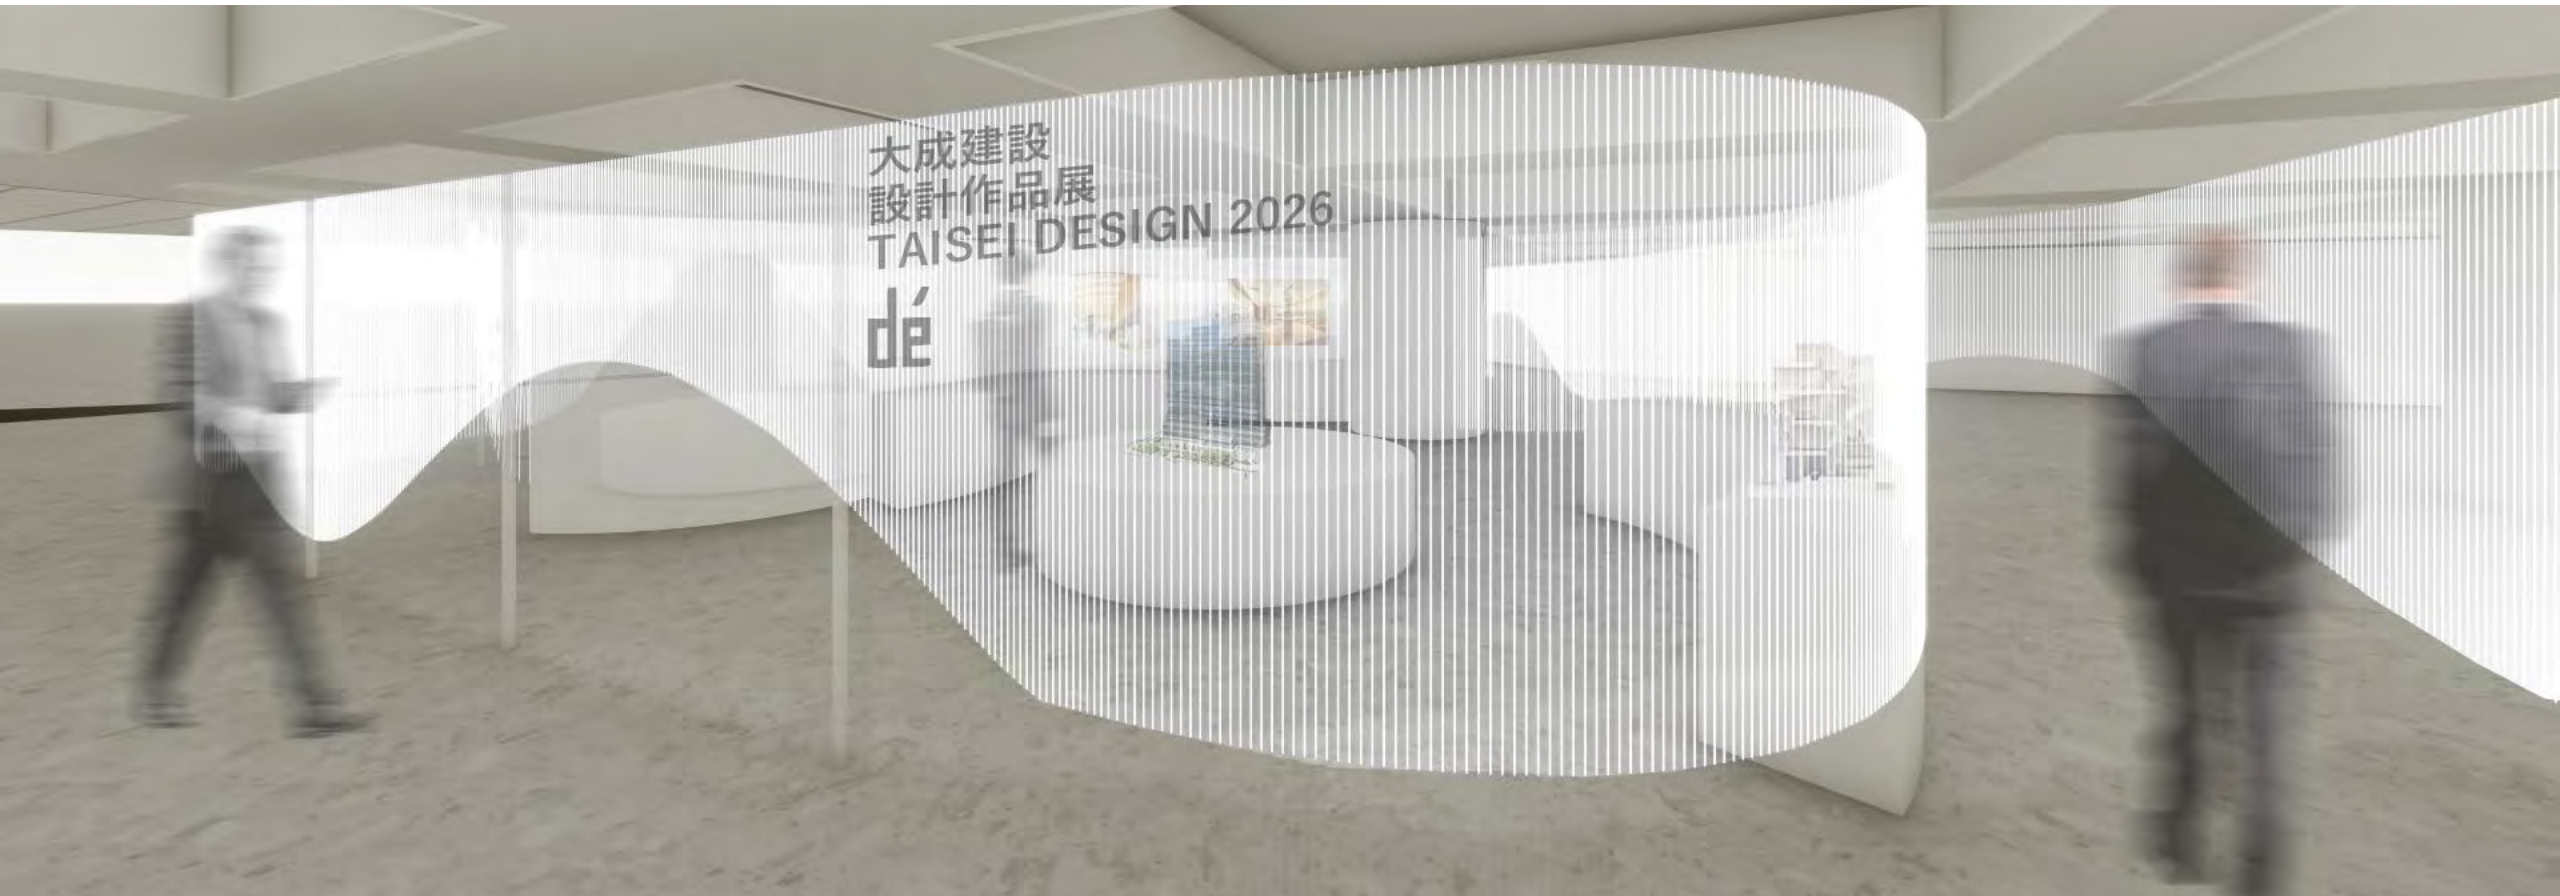

重なり

広がりのある重層的な展示空間に引き込まれる