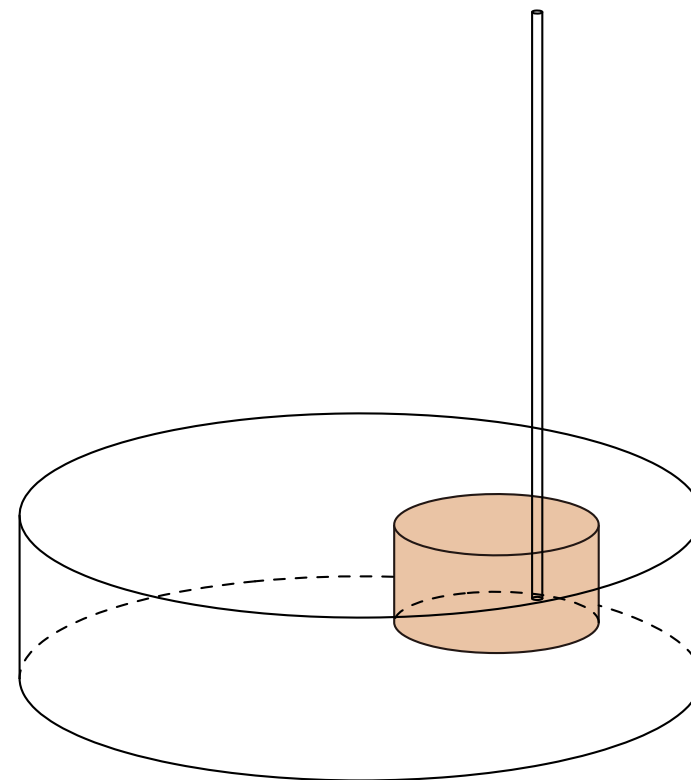

ito

-思考の集積-

大成建設
設計作品展
TAISEI DESIGN 2026
dé

「まえ」と「あと」を繋ぐ設計者の意図 —“糸”をたどる展示空間

まえ

あと

様々な設計者の意図の重なり
一枚の布 = 建築

透け

気づく

波

気になる

重なり

引き込まれる

布

出会う

地下通路側に透け感のある糸を配置

人々を引き込む

周辺環境情報を隠す系

構 造 計 画

構造上必要となる足元の重りは展示台と一体化

2種類の柱を交互に配置し、**構造強度を高める**

後退なし

150mm
.....→

後退あり

糸面を柱から150mm離れた位置に吊り、糸の連続性を遮らない計画

照 明 計 画

面に見える

透けて見える

モ ッ ク ア ッ プ

空間体験

透け

糸が透けることで人々の好奇心を掻き立てる