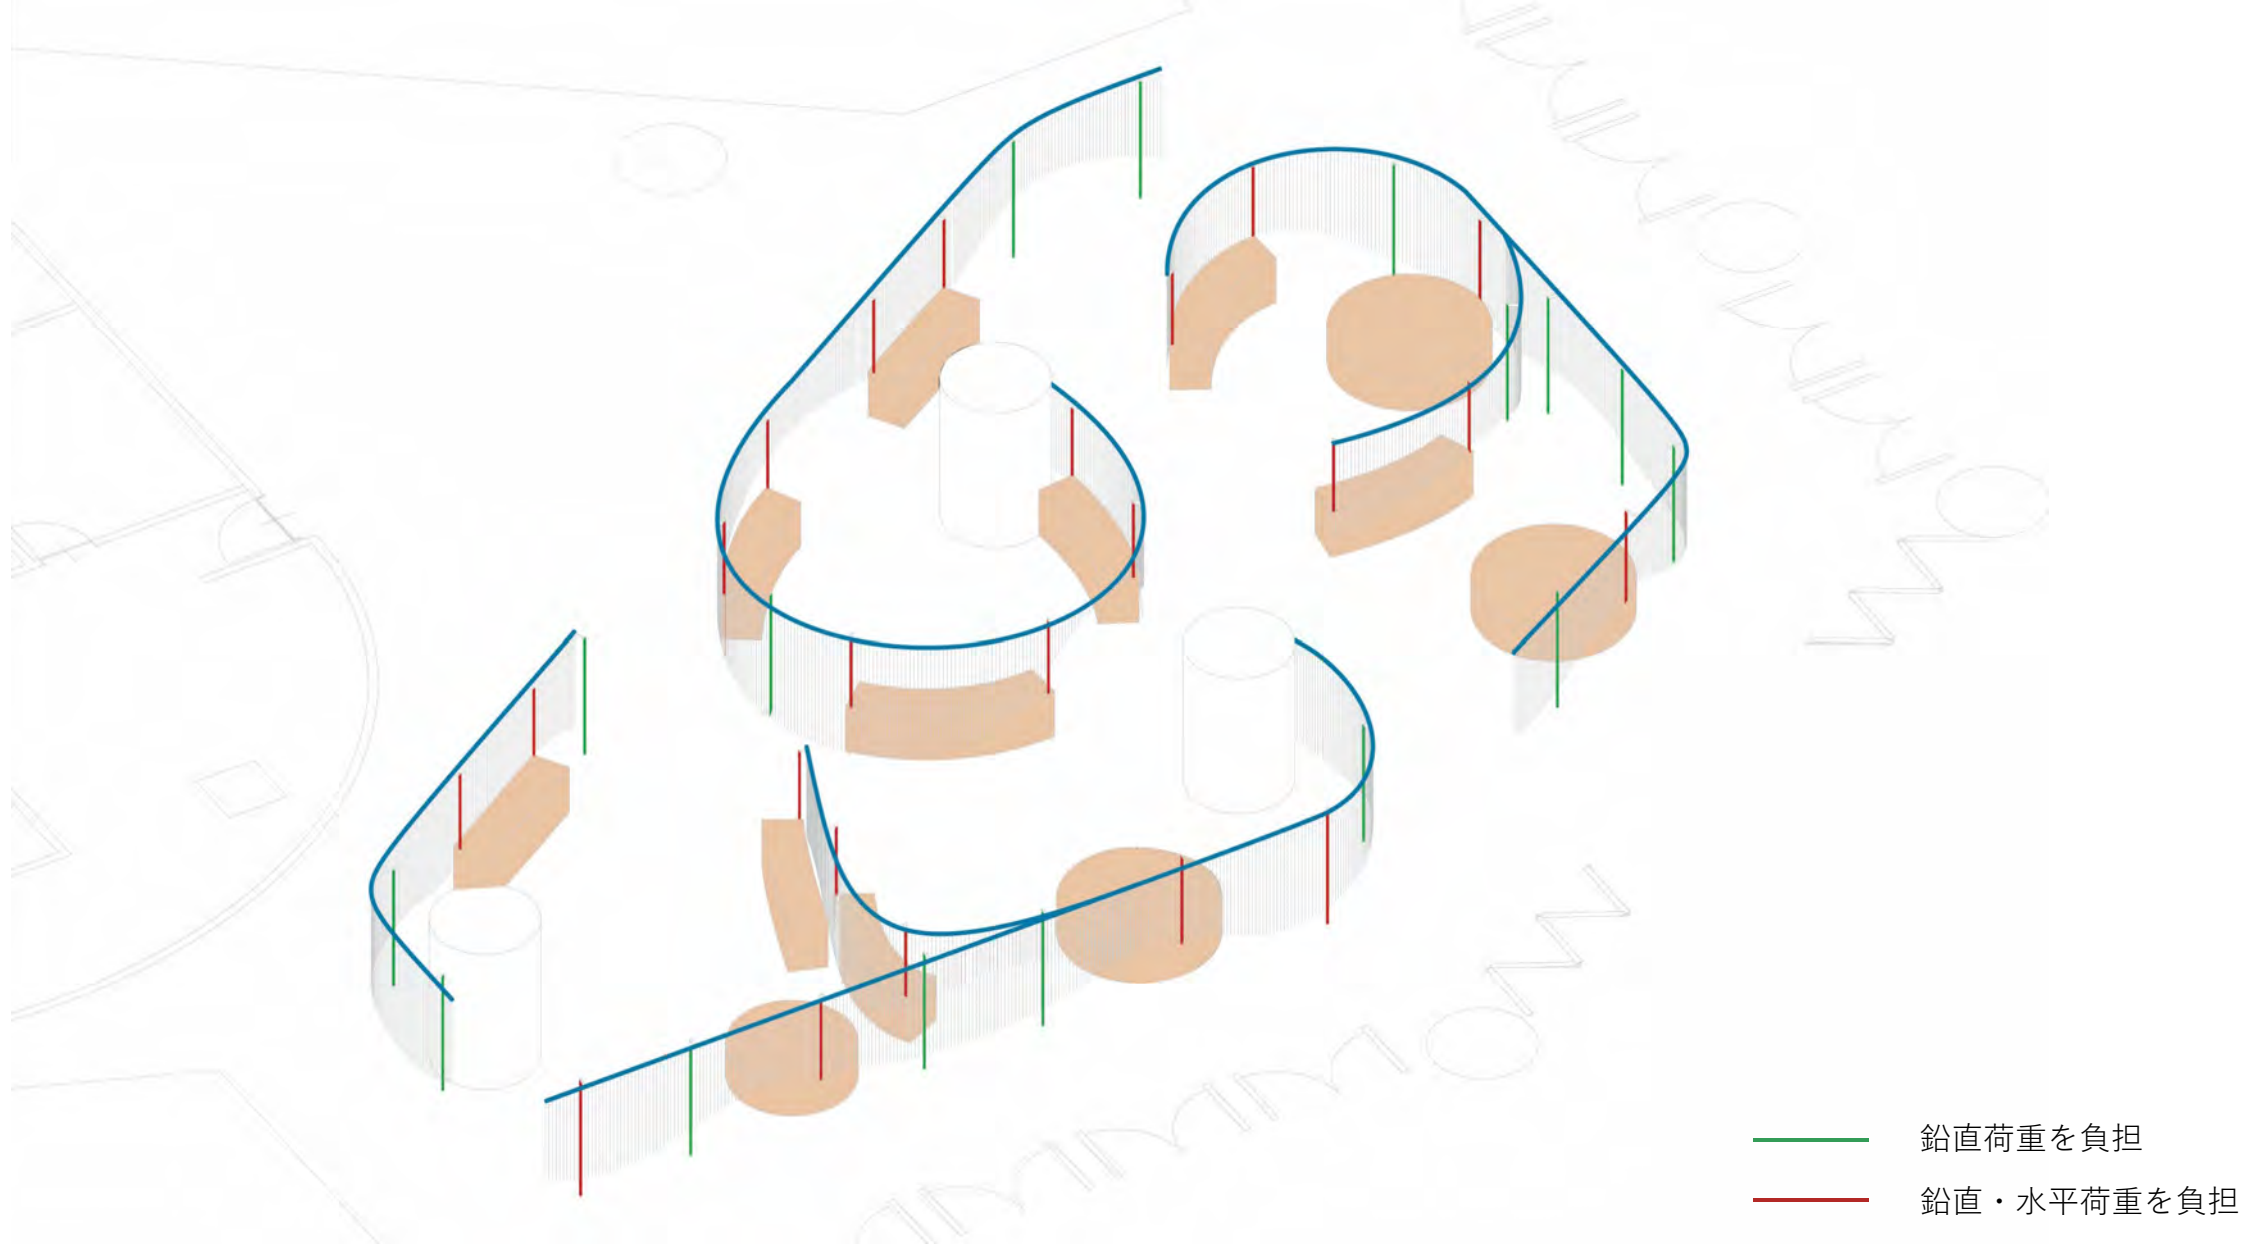

ito

-思考の集積-

大成建設
設計作品展
TAISEI DESIGN 2026
dé

「まえ」と「あと」を繋ぐ設計者の意図 —“糸”をたどる展示空間

まえ

あと

様々な設計者の意図の重なり
一枚の布 = 建築

透け

人々を引き込む

周辺環境情報を隠す系

構 造 計 画

構造上必要となる足元の重りは展示台と一体化

2種類の柱を交互に配置し、**構造強度を高める**

後退なし

150mm
.....→

後退あり

糸面を柱から150mm離れた位置に吊り、糸の連続性を遮らない計画

照 明 計 画

面に見える

透けて見える

モ ッ ク ア ッ プ

空間体験

透け

糸が透けることで人々の好奇心を掻き立てる

CHINESE - DUTCH PAINTING EXHIBITION

構造事例イメージ

①重り

②柱

展示台