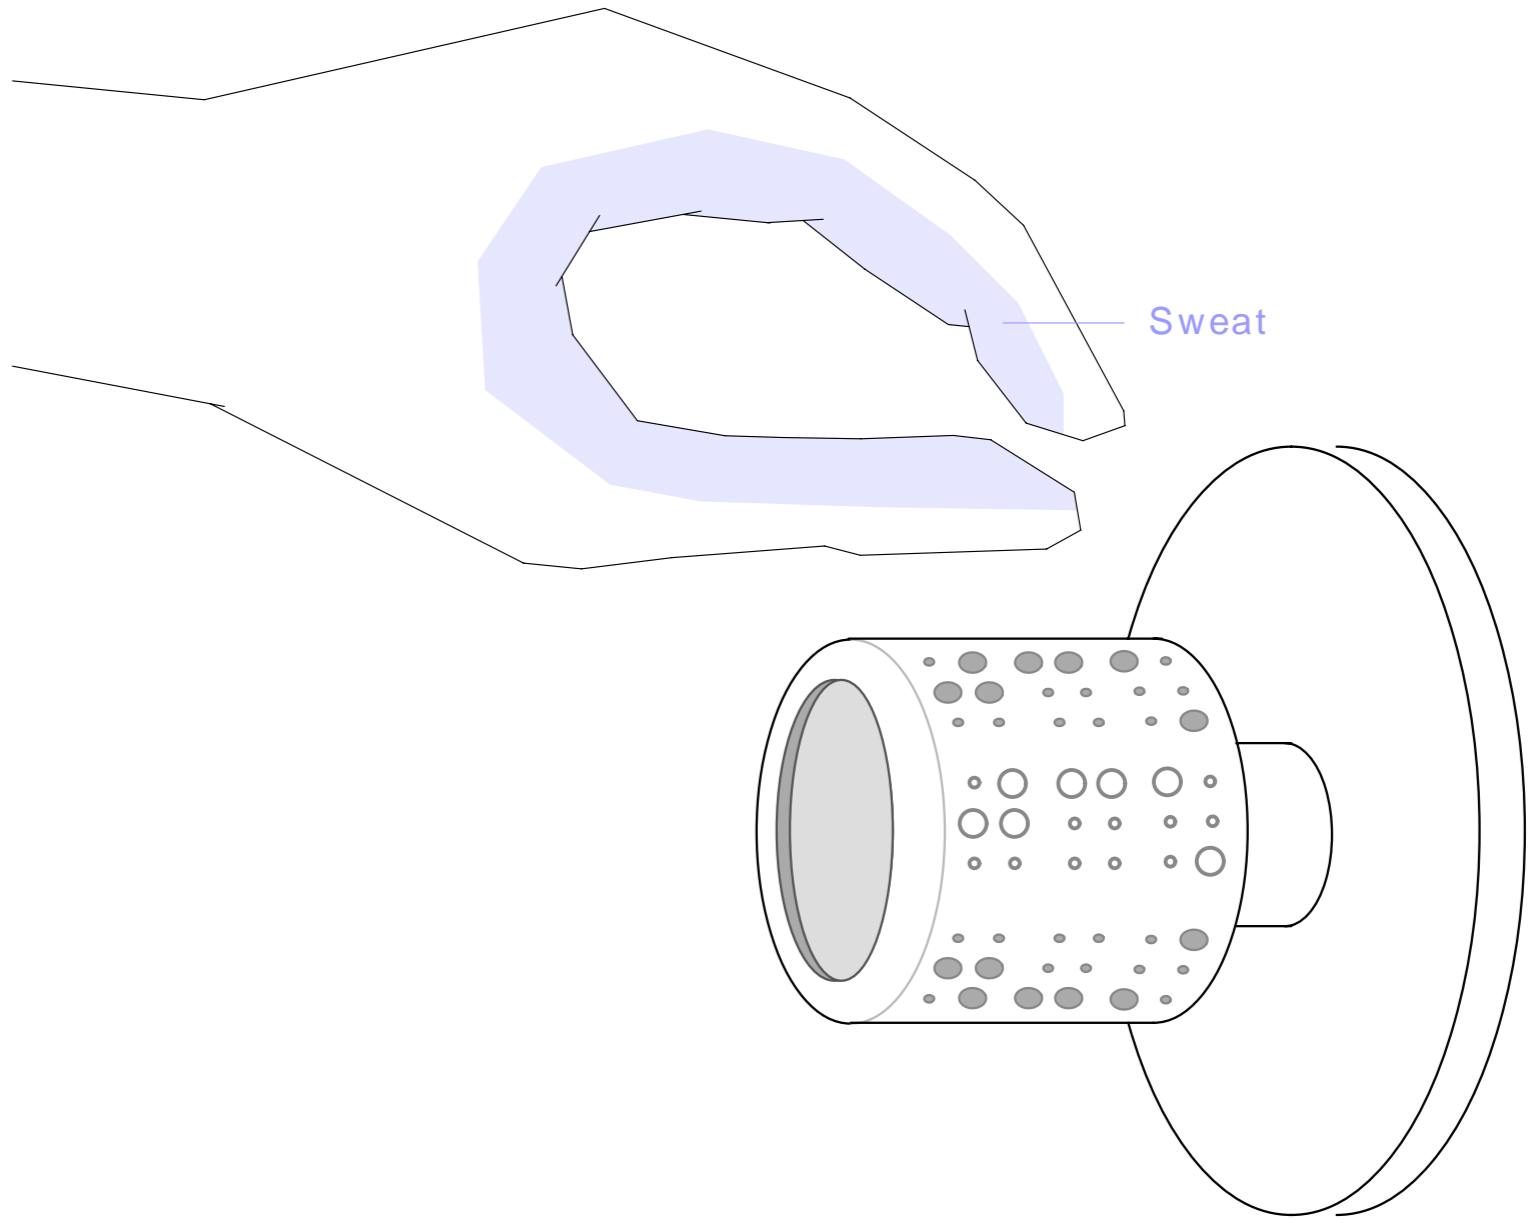

# エンボス ( ノンスリップ + 点字サイン ) 握り玉

The emboss grip ball ( A braille signature + A non-slip )

## 1. ノンスリップ

Non-slip

エンボス加工は、  
滑りにくく汚れにくいです。  
汗だけではなく雨にも効果的です。  
It is hard to glide,  
and embossing is hard to be stained.  
It is effective as well as sweat in the rain.

## 2. 点字サイン

Braille signature

アイ	エオ	キクケコ	ガ	ギ	グ	ゲ	ゴ
サ	スセソ	タチ	テト	ザ	ズ	ゼ	ゾ
ナニヌネノ	ハヒフヘホ	ダ	ヂ	ヅ	デ	ド	
マミ	メモ	ヤ	ユ	ヨ	バ	ビ	ブ
パ	ピ	プ	ペ	ポ			
ラ	リ	ル	レ	ワン			

長音符 促音符

エンボス加工に  
点字サインの意味をもたせました。  
I let embossing  
have a meaning of a Braille signature.

実寸 1/1-Scale

実寸 1/1-Scale