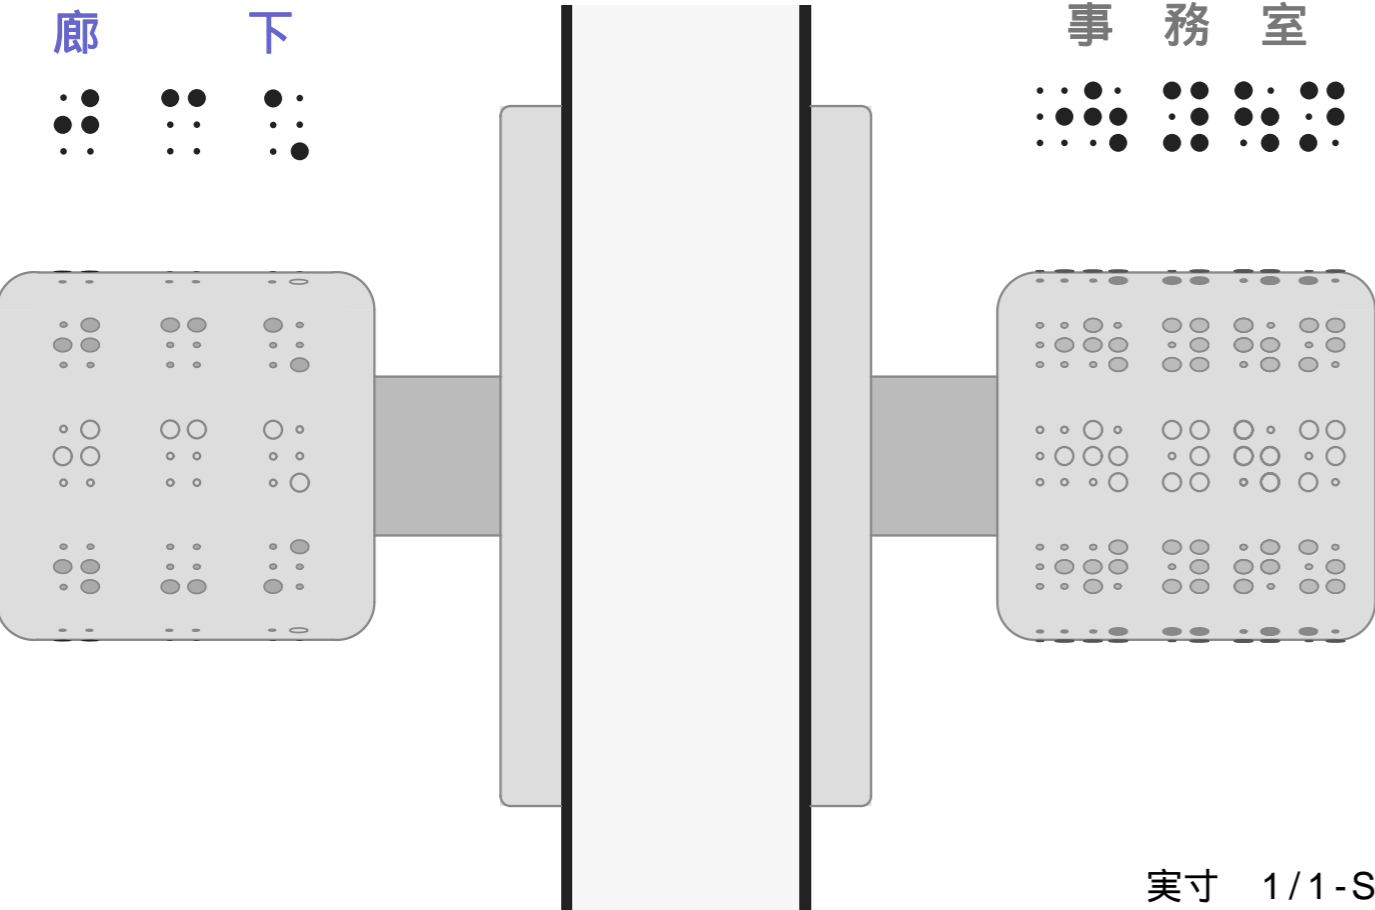

# エンボス ( ノンスリップ + 点字サイン ) 握り玉

The emboss grip ball ( A braille signature + A non-slip )

## 1. ノンスリップ

Non-slip

エンボス加工は、  
滑りにくく汚れにくいです。  
汗だけではなく雨にも効果的です。  
It is hard to glide,  
and embossing is hard to be stained.  
It is effective as well as sweat in the rain.

## 2. 点字サイン

Braille signature

アイ	エオ	キクケコ	ガ	ギ	グ	ゲ	ゴ
サ	スセソ	タチ	テト	ザ	ズ	ゼ	ゾ
ナニヌネノ	ハヒフヘホ	ダ	ヂ	ヅ	デ	ド	
マミ	メモ	ヤ	ユ	ヨ	バ	ビ	ブ
パ	ピ	プ	ペ	ポ			
ラ	リ	ル	レ	ワン			

長音符 促音符

エンボス加工に  
点字サインの意味をもたせました。  
I let embossing  
have a meaning of a Braille signature.

実寸 1/1-Scale

実寸 1/1-Scale